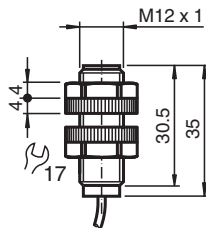

Czujnik indukcyjny NJ2-12GK-N-25M

- Seria komfort
- 2 mm zabudowany

Wymiary

Dane techniczne

Dane ogólne		
Funkcja przełączania		Rozwierne (NC)
Rodzaj wyjścia		NAMUR
Nominalny zasięg działania	s_n	2 mm
Instalacja		zabudowany
Zapewniony dystans działania	s_a	0 ... 1,62 mm
Współczynnik redukcji r_{Al}		0,4
Współczynnik redukcji r_{Cu}		0,3
Współczynnik redukcji $r_{1,4301}$		0,85
Rodzaj wyjścia		2-przewodowy
Parametry		
Napięcie znamionowe	U_o	8 V
Częstotliwość przełączania	f	0 ... 2000 Hz
Pobór prądu		
Płyta pomiarowa nie wykryta		min. 3 mA
Płyta pomiarowa wykryta		≤ 1 mA

Niemcy: +49 621 776 1111
fa-info@de.pepperl-fuchs.com

Singapur: +65 6779 9091
fa-info@sg.pepperl-fuchs.com

PEPPERL+FUCHS

Dane techniczne

Parametry bezpieczeństwa funkcjonalnego	
MTTF _d	5887 a
Okres użytkowania (T _M)	20 a
Stopień pokrycia diagnostycznego (DC)	0 %
Zgodność norm i dyrektyw	
Zgodność z normami	
NAMUR	EN 60947-5-6:2000 IEC 60947-5-6:1999
Normy	EN 60947-5-2:2007 EN 60947-5-2/A1:2012 IEC 60947-5-2:2007 IEC 60947-5-2 AMD 1:2012
Zezwolenia i certyfikaty	
Zgodność z wymogami EAC	TR CU 012/2011
Atest UL	cULus Listed, General Purpose
Certyfikat CSA	cCSAus Listed, General Purpose
Certyfikat CCC	Produkty, dla których maksymalne napięcie robocze nie przekracza 36 V, nie wymagają certyfikacji, a zatem nie są opatrzone znakiem CCC.
Warunki otoczenia	
Temperatura otoczenia	-25 ... 100 °C (-13 ... 212 °F)
Specyfikacja mechaniczna	
Rodzaj złącza	przewód PUR , 25 m
Przekrój kabla	0,34 mm ²
Materiał obudowy	PBT
Powierzchnia pomiarowa	PBT
Stopień ochrony	IP66/IP68
przewód	
Średnica kabli	4,8 mm ± 0,2 mm
Promień zgięcia	> 10 x średnica przewodu
Informacje ogólne	
Zastosowanie w przestrzeniach zagrożonych wybuchem	patrz instrukcja obsługi