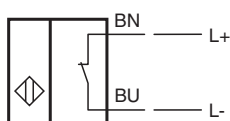

Dane techniczne

Parametry bezpieczeństwa funkcjonalnego	
MTTF_d	5887 a
Okres użytkowania (T_M)	20 a
Stopień pokrycia diagnostycznego (DC)	0 %
Zgodność norm i dyrektyw	
Zgodność z normami	
NAMUR	EN 60947-5-6:2000 IEC 60947-5-6:1999
Normy	EN 60947-5-2:2007 EN 60947-5-2/A1:2012 IEC 60947-5-2:2007 IEC 60947-5-2 AMD 1:2012
Zezwolenia i certyfikaty	
Zgodność z wymogami EAC	TR CU 012/2011
Atest UL	cULus Listed, General Purpose
Certyfikat CSA	cCSAus Listed, General Purpose
Certyfikat CCC	Produkty, dla których maksymalne napięcie robocze nie przekracza 36 V, nie wymagają certyfikacji, a zatem nie są opatrzone znakiem CCC.
Warunki otoczenia	
Temperatura otoczenia	-25 ... 100 °C (-13 ... 212 °F)
Specyfikacja mechaniczna	
Rodzaj złącza	przewód PUR , 25 m
Przekrój kabla	0,34 mm²
Materiał obudowy	PBT
Powierzchnia pomiarowa	PBT
Stopień ochrony	IP66/IP68
przewód	
Średnica kabli	4,8 mm ± 0,2 mm
Promień zgięcia	> 10 x średnica przewodu
Informacje ogólne	
Zastosowanie w przestrzeniach zagrożonych wybuchem	patrz instrukcja obsługi

Połączenie

Akcesoria

	BF 12	Kołnierz montażowy, 12 mm