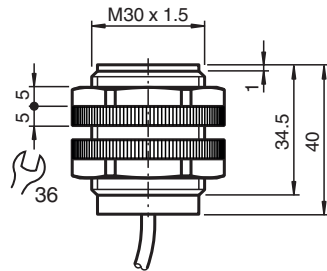

Czujnik indukcyjny NJ10-30GK-N-15M

- 10 mm zabudowany
- Do zastosowania do SIL 2 zgodnie z IEC 61508

Wymiary

Dane techniczne

Dane ogólne		
Funkcja przełączania		Rozwierne (NC)
Rodzaj wyjścia		NAMUR
Nominalny zasięg działania	s_n	10 mm
Instalacja		zabudowany
Zapewniony dystans działania	s_a	0 ... 8,1 mm
Współczynnik redukcyjny r_{AI}		0,4
Współczynnik redukcyjny r_{Cu}		0,3
Współczynnik redukcyjny $r_{1,4301}$		0,85
Rodzaj wyjścia		2-przewodowy
Parametry		
Napięcie znamionowe	U_o	8 V
Częstotliwość przełączania	f	0 ... 300 Hz
Pobór prądu		
Płyta pomiarowa nie wykryta		min. 3 mA
Płyta pomiarowa wykryta		≤ 1 mA

Warunki otoczenia

Temperatura otoczenia	-25 ... 100 °C (-13 ... 212 °F)
-----------------------	---------------------------------

Specyfikacja mechaniczna

Rodzaj złącza	przewód PVC , 15 m
Przekrój kabla	0,75 mm ²
Materiał obudowy	PBT
Powierzchnia pomiarowa	PBT
Stopień ochrony	IP66/IP68
przewód	
Średnica kabli	6 mm ± 0,2 mm
Promień zgięcia	> 10 x średnica przewodu