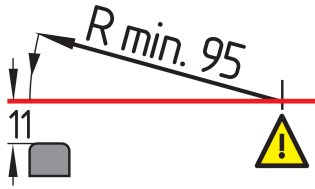

ID: kazm1r06

| 19,8 kB | .cdr |

| 3,5 kB | .png | 74.083 x 44.45 mm - 210 x 126 px - 72 dpi

| 78,0 kB | .jpg | 352.778 x 211.667 mm - 1000 x 600 px - 72 dpi

Schmersal-Polska Sp.j., ul. Baletowa 29, 02-867 Warszawa

Dane zostały starannie sprawdzone. Zdjęcia mogą odbiegać od rzeczywistości. Dalsze dane techniczne znajdują się w instrukcji obsługi. Możliwe są zmiany i błędy techniczne.

Wygenerowano dnia 10.08.2022, 14:03