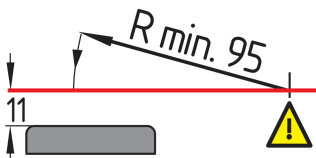

Promień prowadzenia

ID: kazm1r04

| 19,8 kB | .cdr |

| 3,4 kB | .png | 74.083 x 37.042 mm - 210 x 105 px - 72 dpi

| 73,6 kB | .jpg | 352.778 x 176.389 mm - 1000 x 500 px - 72 dpi

Promień prowadzenia