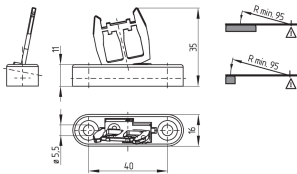

minimalny promień najazdu aktywatora przy osłonach uchylnych równoległe do
powierzchni aktywatora 95 mm

Obrazy

Zdjęcie produktu (pojedyncze zdjęcie katalogowe)

ID: kazm1f46

| 7,3 MB | .tif | 195.4 x 130.2 mm - 1954 x 1302 px - 254 dpi

| 184,1 kB | .jpg | 352.778 x 235.303 mm - 1000 x 667 px - 72 dpi

| 16,7 kB | .png | 74.083 x 49.389 mm - 210 x 140 px - 72 dpi

Rysunek wymiarowy Aktywator

ID: 1azm1b26

| 58,0 kB | .cdr |

| 10,9 kB | .png | 74.083 x 51.506 mm - 210 x 146 px - 72 dpi

| 109,4 kB | .jpg | 352.778 x 245.181 mm - 1000 x 695 px - 72 dpi

Promień prowadzenia

ID: kazm1r04

| 19,8 kB | .cdr |

| 3,4 kB | .png | 74.083 x 37.042 mm - 210 x 105 px - 72 dpi

| 73,6 kB | .jpg | 352.778 x 176.389 mm - 1000 x 500 px - 72 dpi