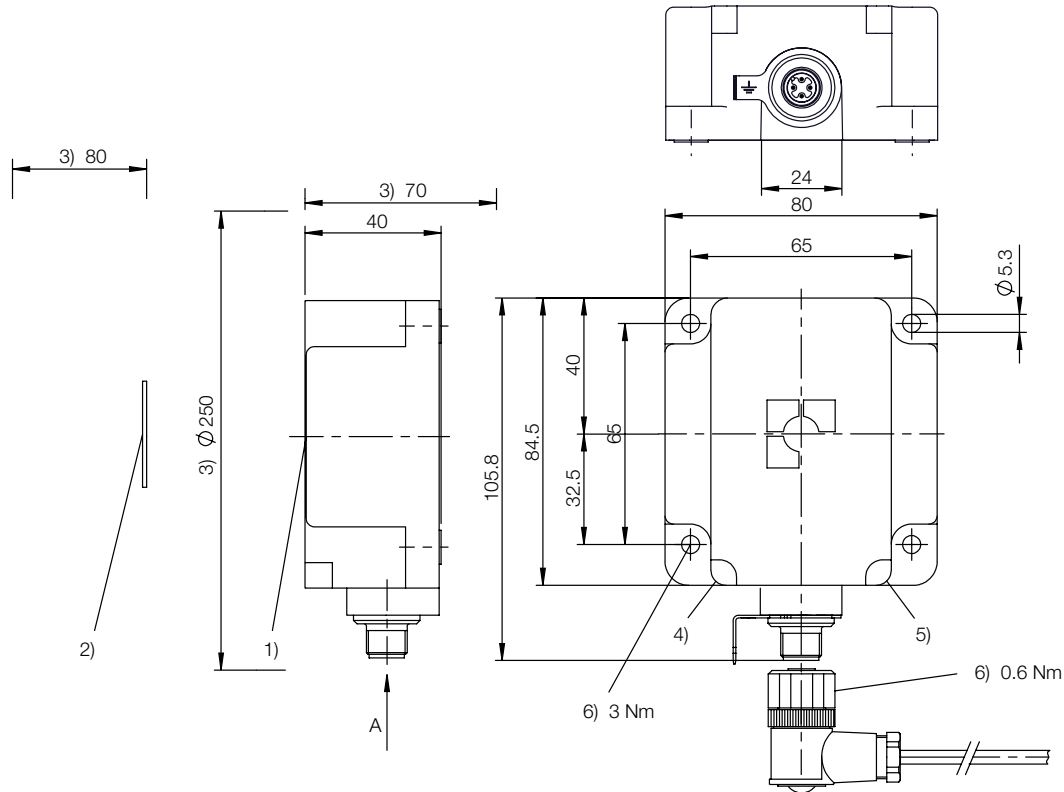

BIS VM-301-...

Schreib-/Lesekopf 84,5 mm x 80,0 mm x 40,0 mm
Read/Write head 84.5 mm x 80.0 mm x 40.0 mm

- 1) aktive Fläche
- 2) Datenträger
- 3) Freizone
- 4) LED (Power)
- 5) LED (CP)
- 6) Anzugsdrehmoment

- 1) Active surface
- 2) Data carrier
- 3) Clear zone
- 4) LED (Power)
- 5) LED (CP)
- 6) Tightening torque

Bitte lesen Sie die Sicherheitsinformationen in der Betriebsanleitung BIS V-6...-..., bevor Sie das Gerät oder mit dem Gerät geliefertes Zubehör verwenden. Die neueste Version der Betriebsanleitung BIS V-6...-... finden Sie unter www.balluff.com.