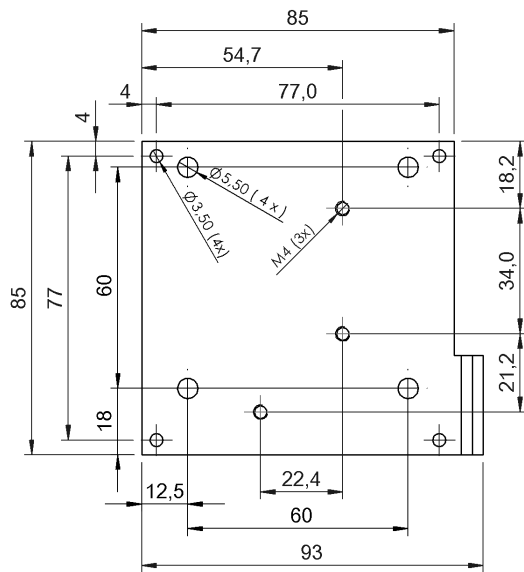

Technika zamocowań  
**BMS CS-M-D12-BX07-06**  
 Kod artykułu: **BAM01AY**

**BALLUFF**

**Basic features**

<b>Seria</b>	Uchwyt mocujący
<b>Zakres dostawy</b>	Uchwyt montażowy
<b>Zasada działania</b>	System montażowy
<b>Zastosowanie</b>	Kątownik montażowy do BIS M-400x do BOS 50K do odbłyśnika BOS R-11

**Material**

<b>Materiał obudowy</b>	Stal nierdzewna (1.4571)
-------------------------	--------------------------

**Mechanical data**

<b>Szczegóły instalacji</b>	Śruby, zaciski
<b>Wymiary</b>	93 x 34.5 x 85 mm