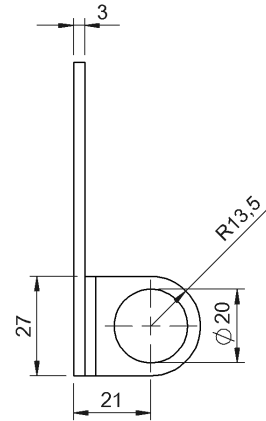

Technika zamocowań  
**BMS CS-M-D12-BX07-06**  
 Kod artykułu: **BAM01AY**

**BALLUFF**

**Basic features**

<b>Seria</b>	Uchwyt mocujący
<b>Zakres dostawy</b>	Uchwyt montażowy
<b>Zasada działania</b>	System montażowy
<b>Zastosowanie</b>	Kątownik montażowy do BIS M-400x do BOS 50K do odbłyśnika BOS R-11

**Material**

<b>Materiał obudowy</b>	Stal nierdzewna (1.4571)
-------------------------	--------------------------

**Mechanical data**

<b>Szczegóły instalacji</b>	Śruby, zaciski
<b>Wymiary</b>	93 x 34.5 x 85 mm