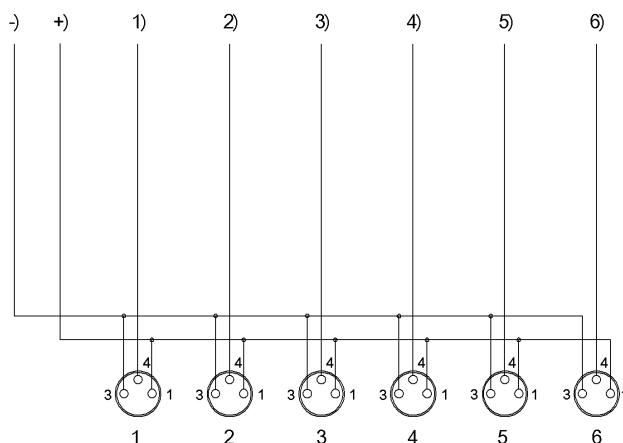

Material

Materiał obudowy	PBT, GF
Materiał osłony przewodu	PUR
Materiał styku	CuSn6, niklowany
Materiał styku nośnika	PBT

Mechanical data

Dozwolona droga przejazdu poziomo (przewodnik kablowy)	10 m przy 10 m/s ²
Długość przewodu L	10.00 m
Maks. prędkość przejazdu, przewodnik kablowy	3 m/s
Moment dociągający	1.2 Nm ±0.2 (M4)
Moment dokręcania wtyczki	0.4 Nm + 0.1 Nm (złącze M8)
Odlew	tak
Ostona przewodu, kolor	czarny
Przyspieszenie maks., przewodnik kablowy	10 m/s ²
Szczegóły instalacji	2 x M4
Wymiary	113 x 30 x 23 mm
Właściwości przewodu	Wersja nadająca się do przewodników kablowych

PIN 4: sygnał

Wiring Diagrams

-) Niebieski 0,75 mm²

+) brązowy 0,75 mm²

1) biały

2) zielony

3) żółty

4) szary