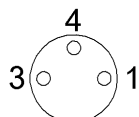

Koncentratory pasywne
BPI 6M3030-5K-B0-KPX80-100
Kod artykułu: BPI00H4

BALLUFF

Remarks

Konstrukcja przewodu wg UL-AWM Style 20549/10493

Odporność na płomienie wg IEC 60332-1-2

Odporność na płomienie wg UL 758/1581 FT2

Odporność na oleje wg DIN EN 60811-404 (VDE 0473-811-404)

Stopień ochrony wg IEC 60529, tylko w stanie skróconym z odpowiednim elementem współpracującym.

Connector Drawings

Porty we/wy

PIN 1: +24V

PIN 3: 0V

PIN 4: sygnał