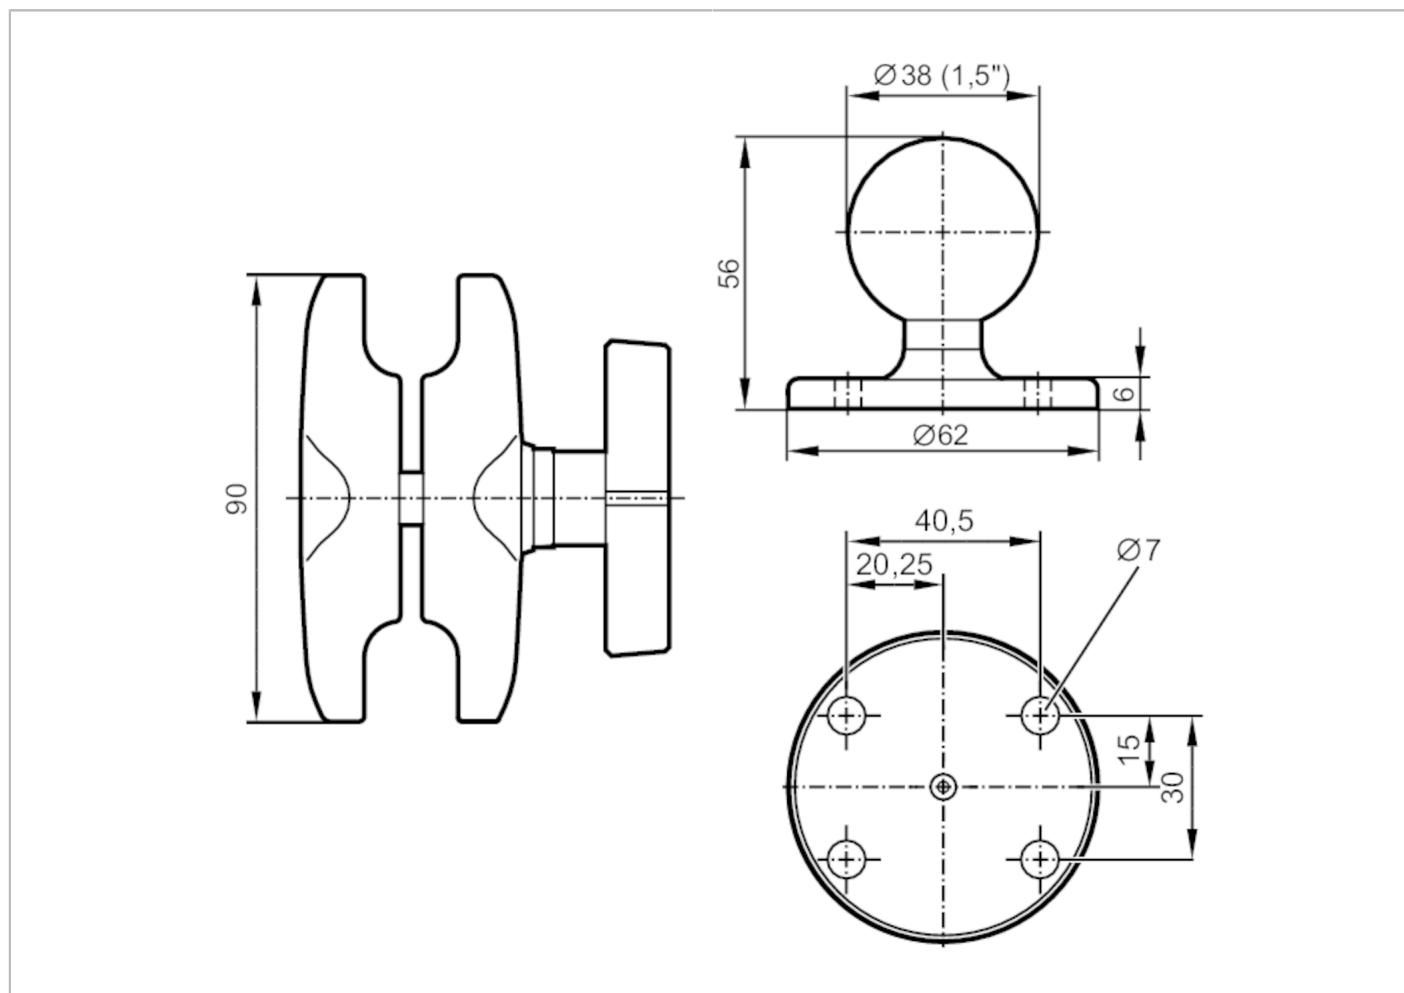

E2M236

Zestaw montażowy

MOUNTING SET MONITOR 90MM

Warunki pracy	
Temperatura otoczenia [°C]	-40...85
Dane mechaniczne	
Waga [g]	416,5
Materiał	mocowanie: aluminium anodowane
Akcesoria	
Dostarczane elementy	mocowania: 2, E2M238
Uwagi	
Sztuk w opakowaniu	1 szt.