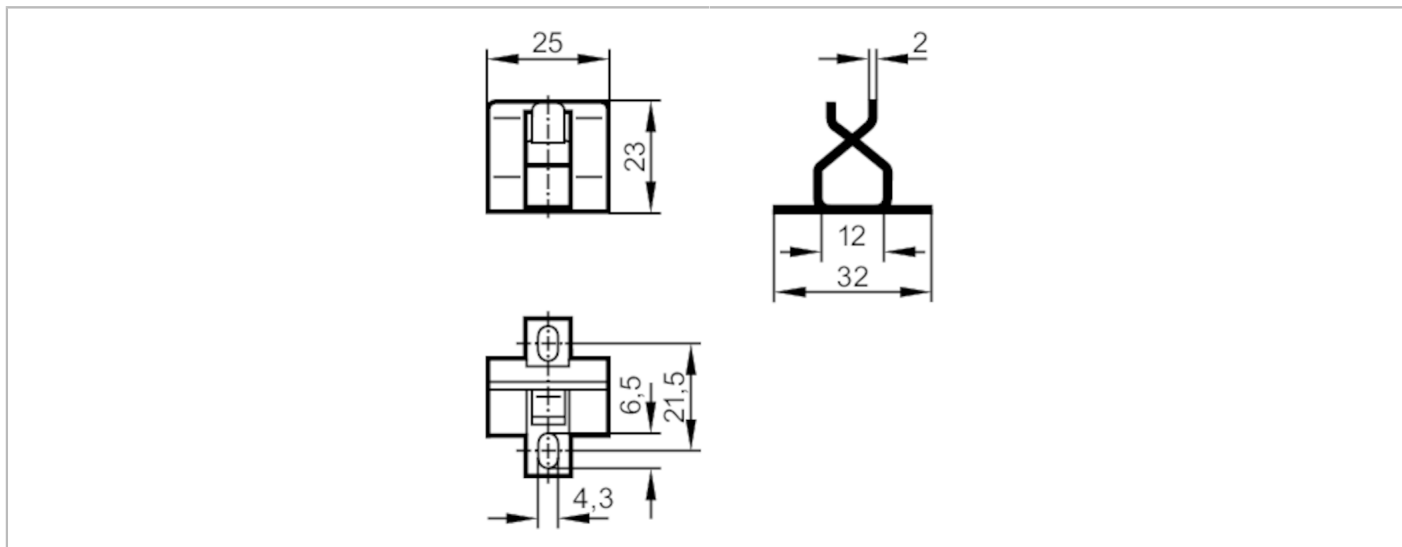

# E11533

## Obejma montażowa

MOUNTING CLIP V4A M12

Aplikacja	
Wykonanie	dla typu M12
Dane mechaniczne	
Waga [g]	20,8
Wymiary [mm]	Ø 12
Materiał	stal nierdzewna (1.4310 / 301)
Uwagi	
Sztuk w opakowaniu	1 szt.