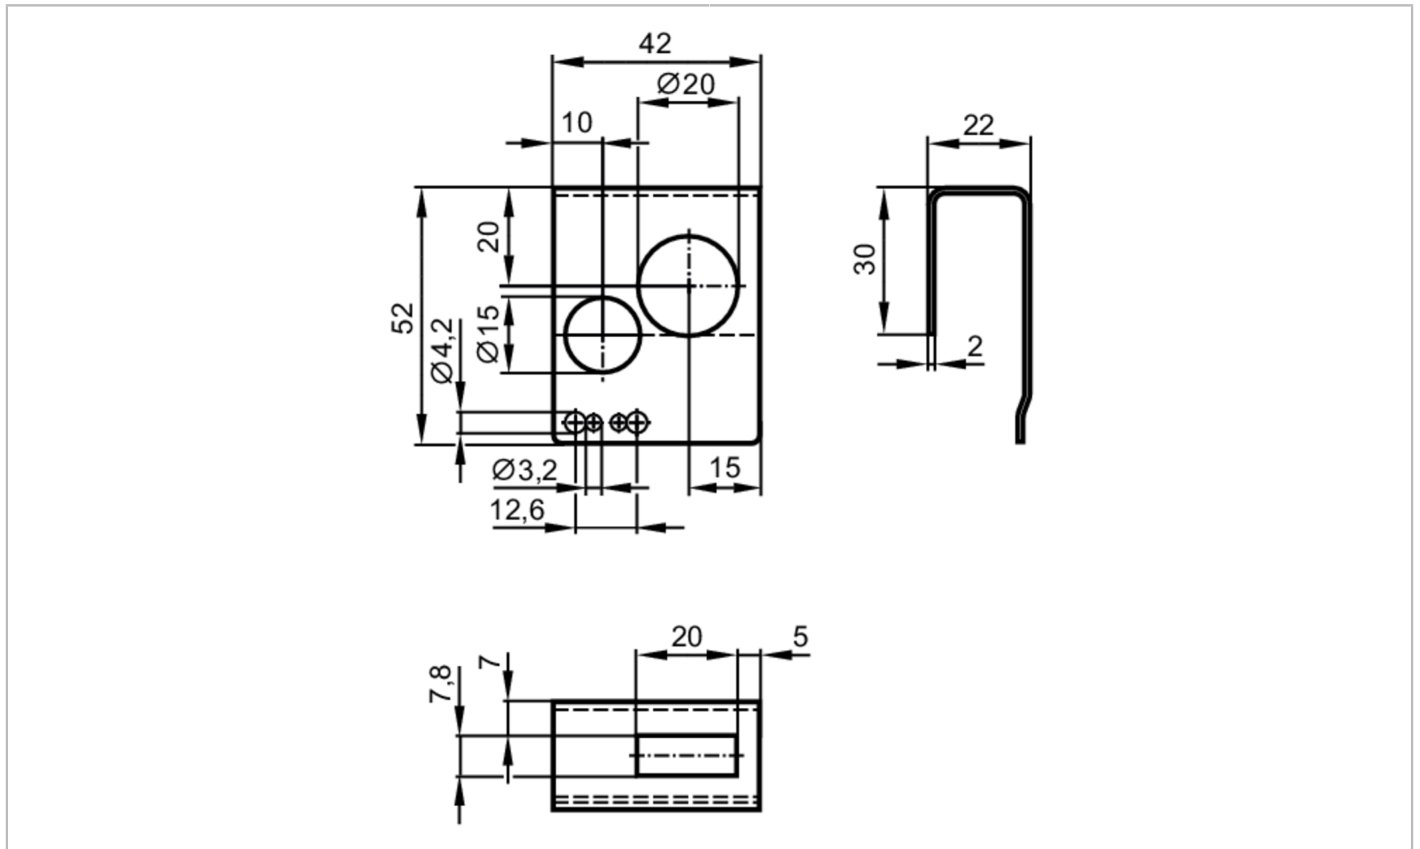

## Aplikacja

Wykonanie

Zacisk montażowy

Montaż

OJ dla soczewek z boku

## Dane mechaniczne

Waga

[g]

64

Wymiary

[mm]

52 x 22 x 42

Materiał