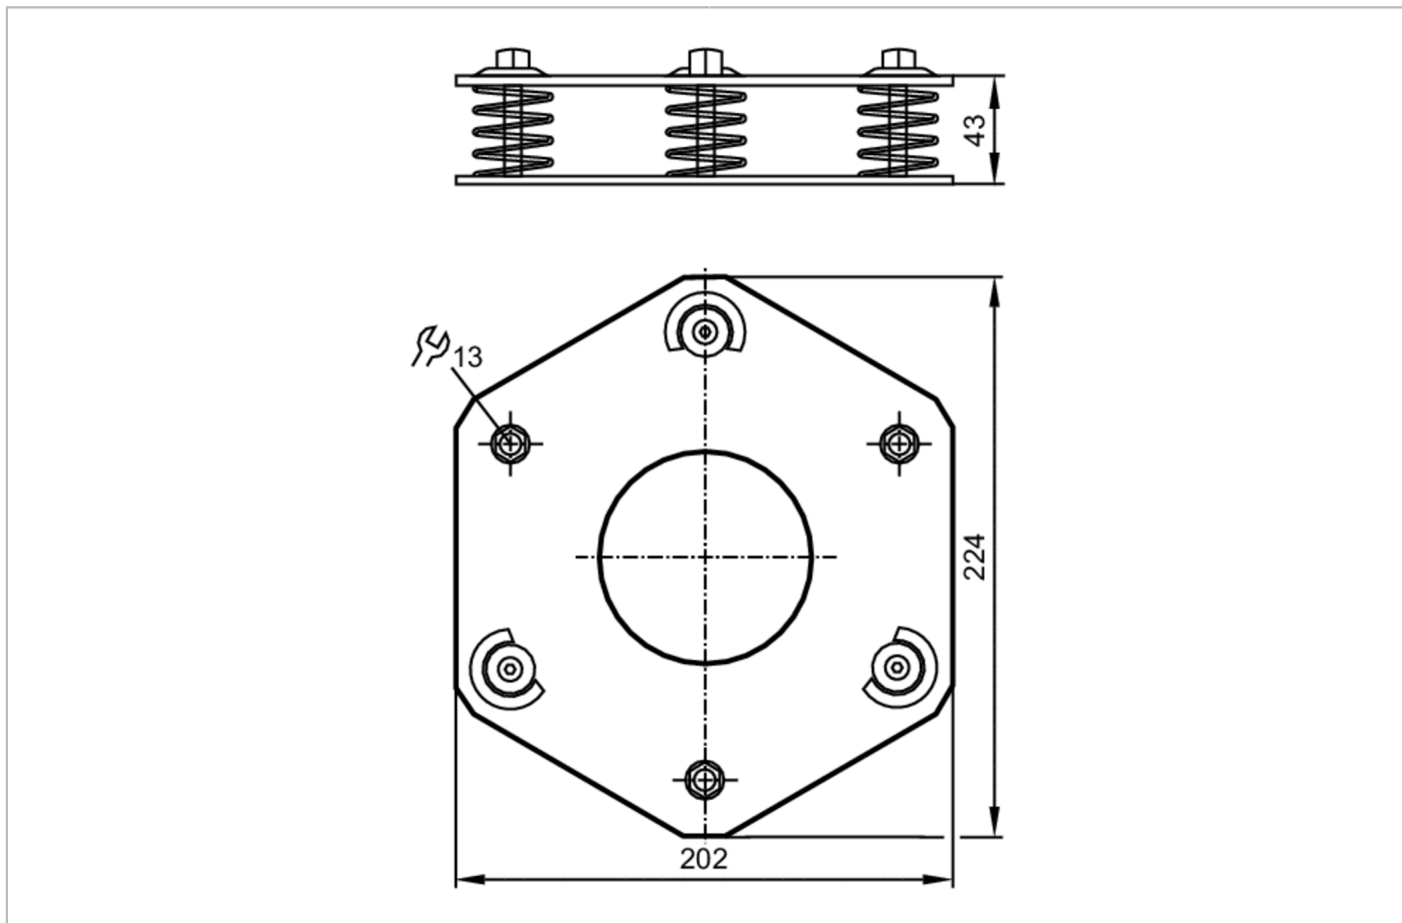

EY2005

Podstawa montażowa do kolumny montażowej

BASE FOR FLOOR MOUNTING

Dane mechaniczne	
Waga	[g] 2765,5
Wymiary	[mm] 43 x 202 x 224
Akcesoria	
Dostarczane elementy	Śruby ankrujące podkładki
Uwagi	
Sztuk w opakowaniu	1 szt.