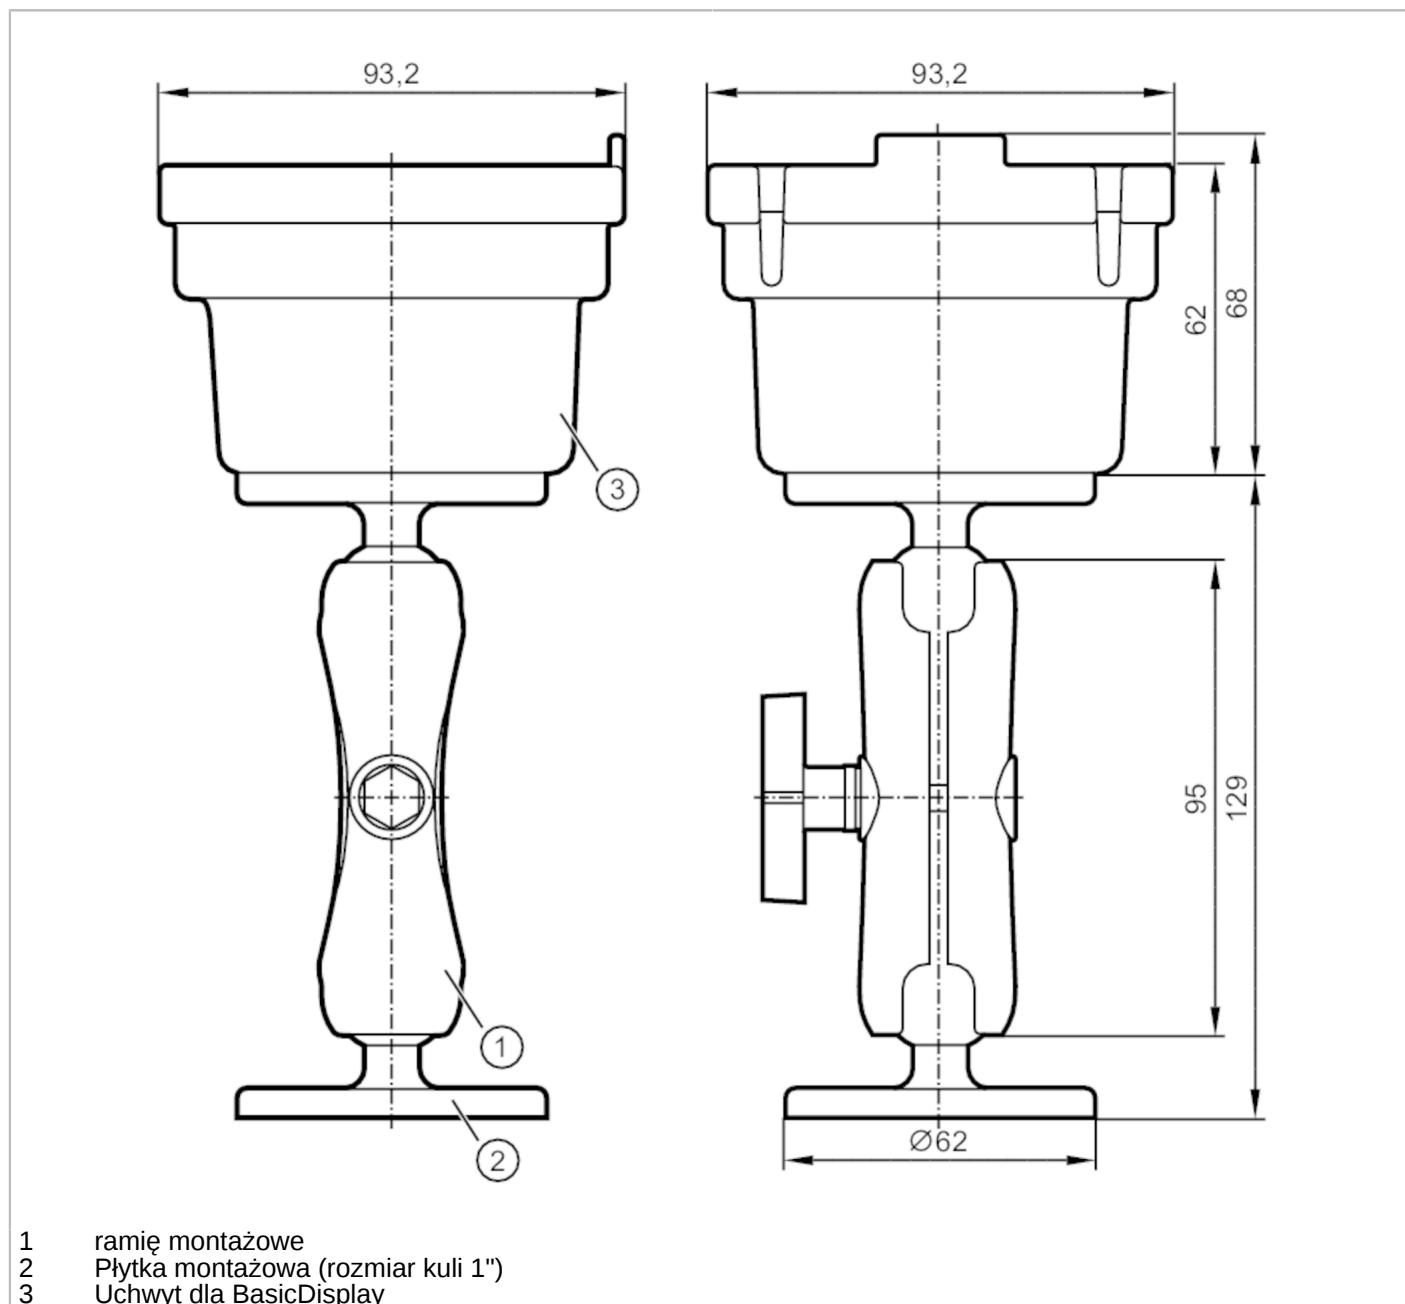

EC0405

Zestaw montażowy RAM dla wyświetlaczy

R360/BasicDisplay/RAM-Set

- 1 ramię montażowe
- 2 Płytkę montażową (rozmiar kuli 1")
- 3 Uchwyt dla BasicDisplay

Aplikacja	
Wykonanie	do użytku na podstawie
Dane mechaniczne	
Waga [g]	333
Wymiary [mm]	197 x 93,2 x 93,2
Materiał	ramię montażowe: aluminium anodowany (czarny); Wspornik montażowy: aluminium anodowany (czarny); kula: guma; uchwyt wyświetlacza: sztuczne tworzywo czarny
Uwagi	
Sztuk w opakowaniu	1 szt.