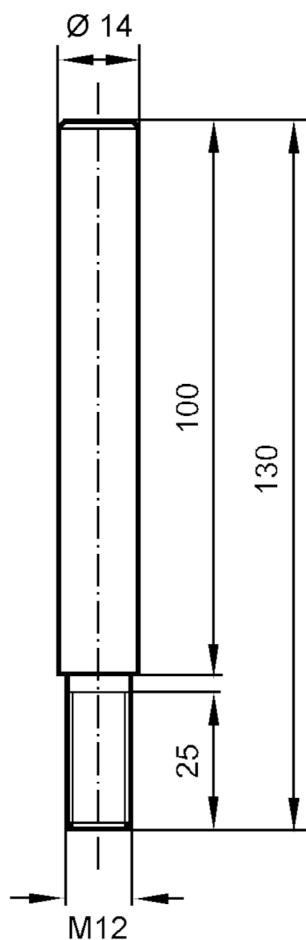

E20939

Pręt montażowy

ROD MOUNTING STRAIGHT D14MM

Aplikacja

Wykonanie prosty

Dane mechaniczne

Waga [g]	206,5
Wymiary [mm]	M12 / L = 130
Opis gwintu	M12
Materiał	stal nierdzewna (1.4404 / 316L)

Uwagi

Sztuk w opakowaniu 1 szt.