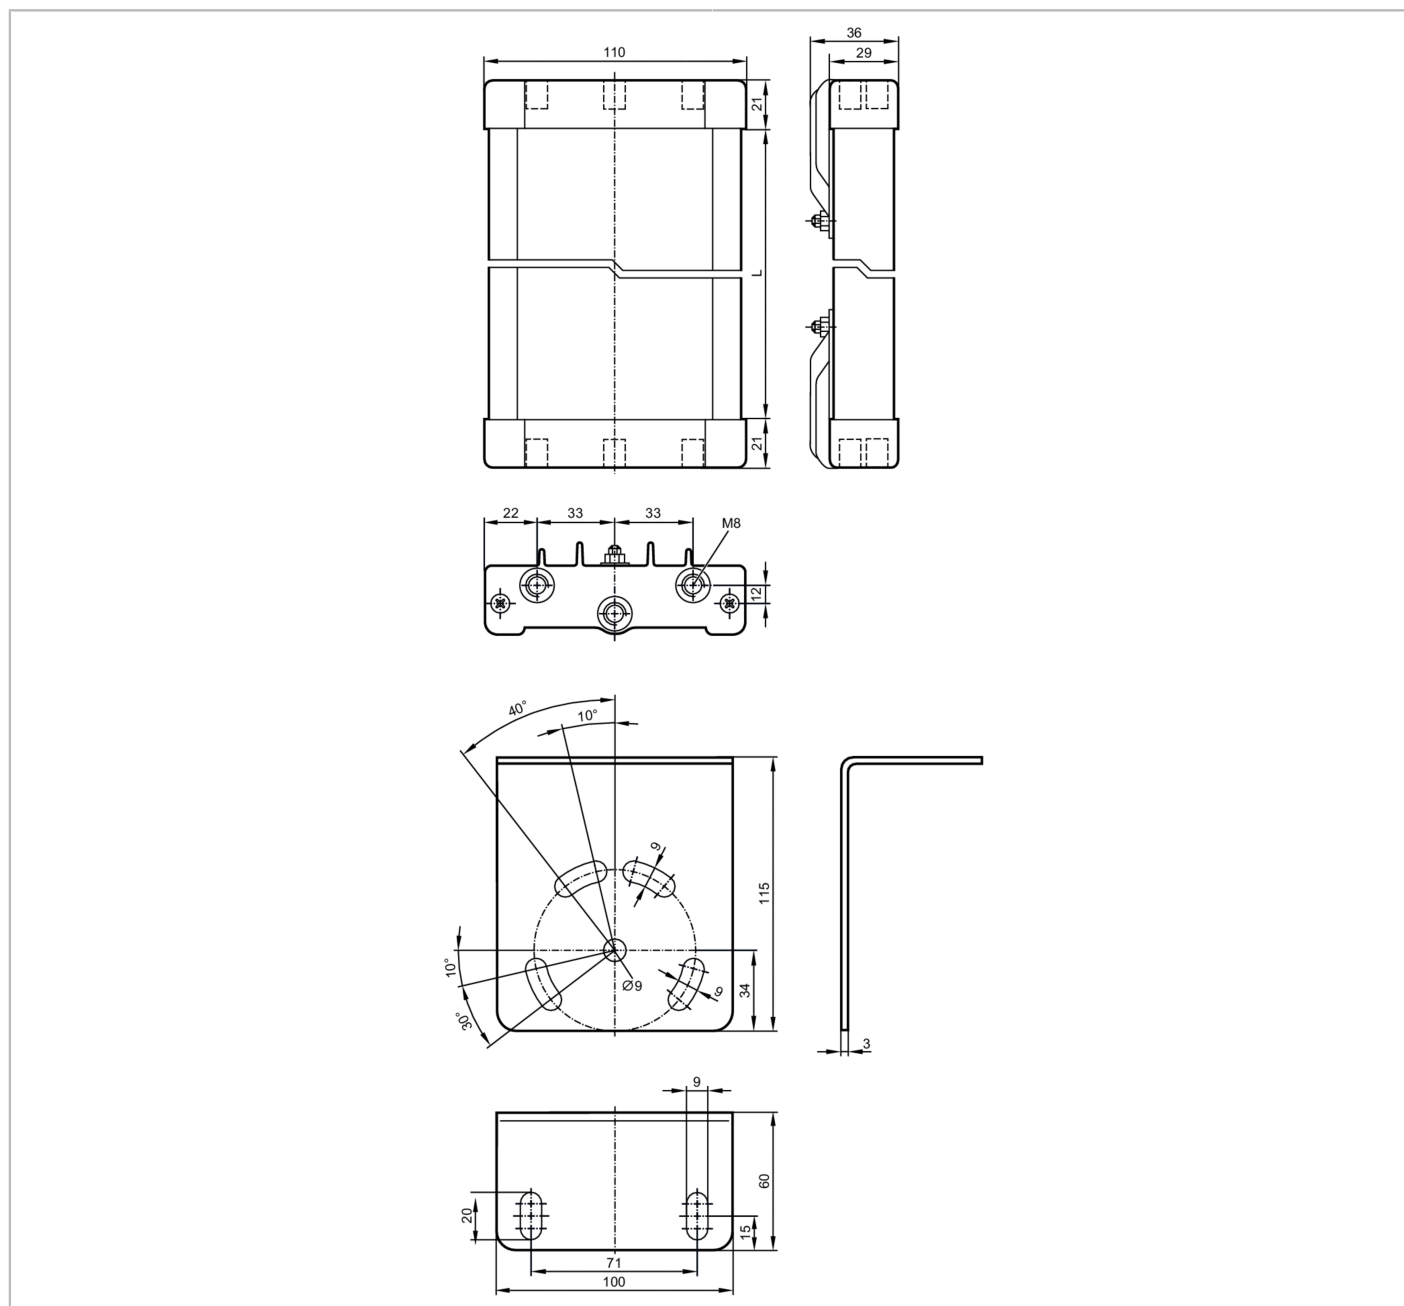

## Lustro narożne do barier bezpieczeństwa

DEFLECTION MIRROR 1230 LENGTH

<b>Aplikacja</b>	
Wykonanie	dla barier bezpieczeństwa
<b>Warunki pracy</b>	
Temperatura otoczenia [°C]	-10...55
<b>Dane mechaniczne</b>	
Waga [g]	6100
Materiał	aluminium pokrycie epoksydowe; sztuczne tworzywo; Akcesoria: stal ocynkowana
Długość [mm]	1230
<b>Akcesoria</b>	
Dostarczane elementy	śruby: 4 x M8 Nakrętka heksagonalna: 4 x M8 podkładki: 4

## Lustro narożne do barier bezpieczeństwa

DEFLECTION MIRROR 1230 LENGTH