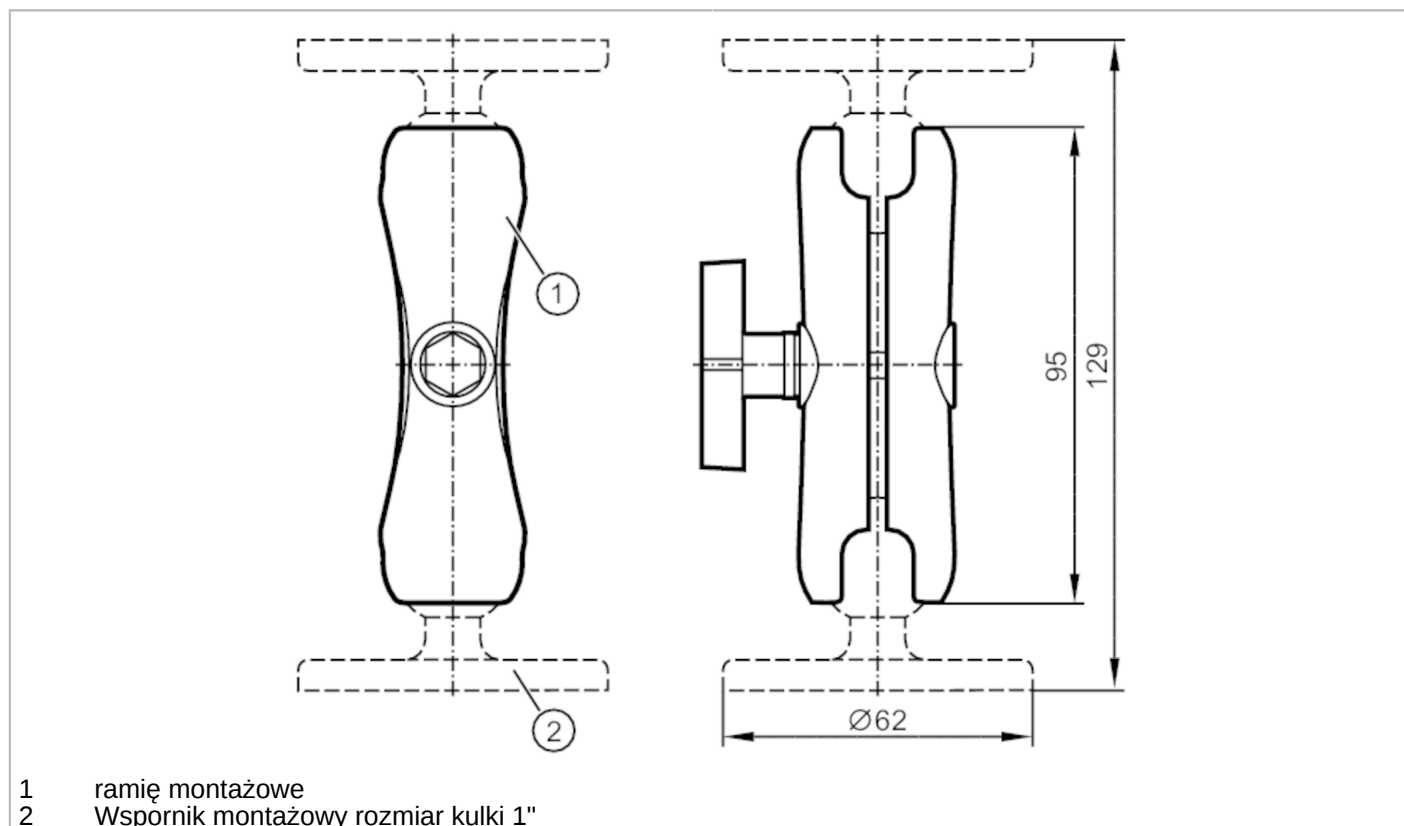

EC0410

Ramię montażowe do zestawu montażowego RAM

R360/BasicDisplay/ArmB_095

- 1 ramię montażowe
- 2 Wspornik montażowy rozmiar kulki 1"

Dane mechaniczne

Waga	[g]	130,2
Wymiary	[mm]	95 x 57 x 31
Materiał	ramię montażowe: aluminium anodowany (czarny)	
Uwagi		
Sztuk w opakowaniu		1 szt.