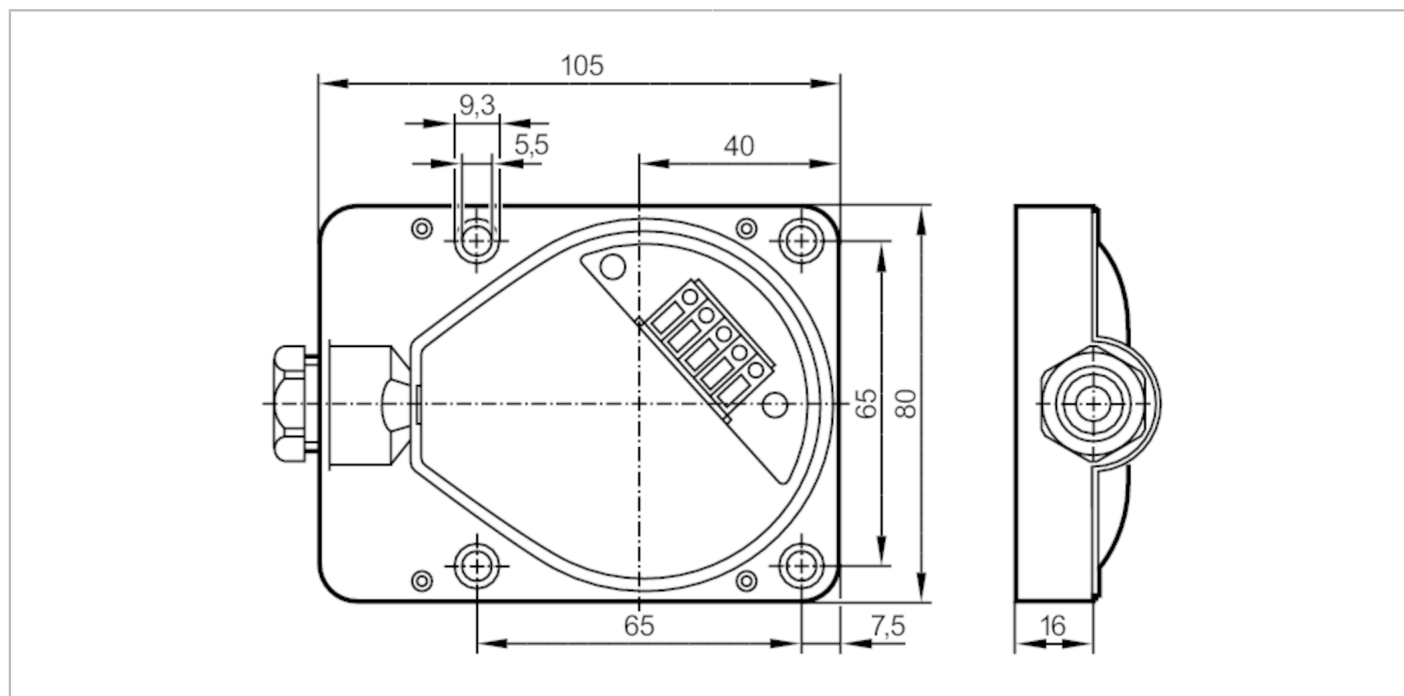

## Podstawa montażowa

MOUNTING BASE NPT IDE/KDE

### Dane mechaniczne

Waga [g] 71,7

Materiał PPE