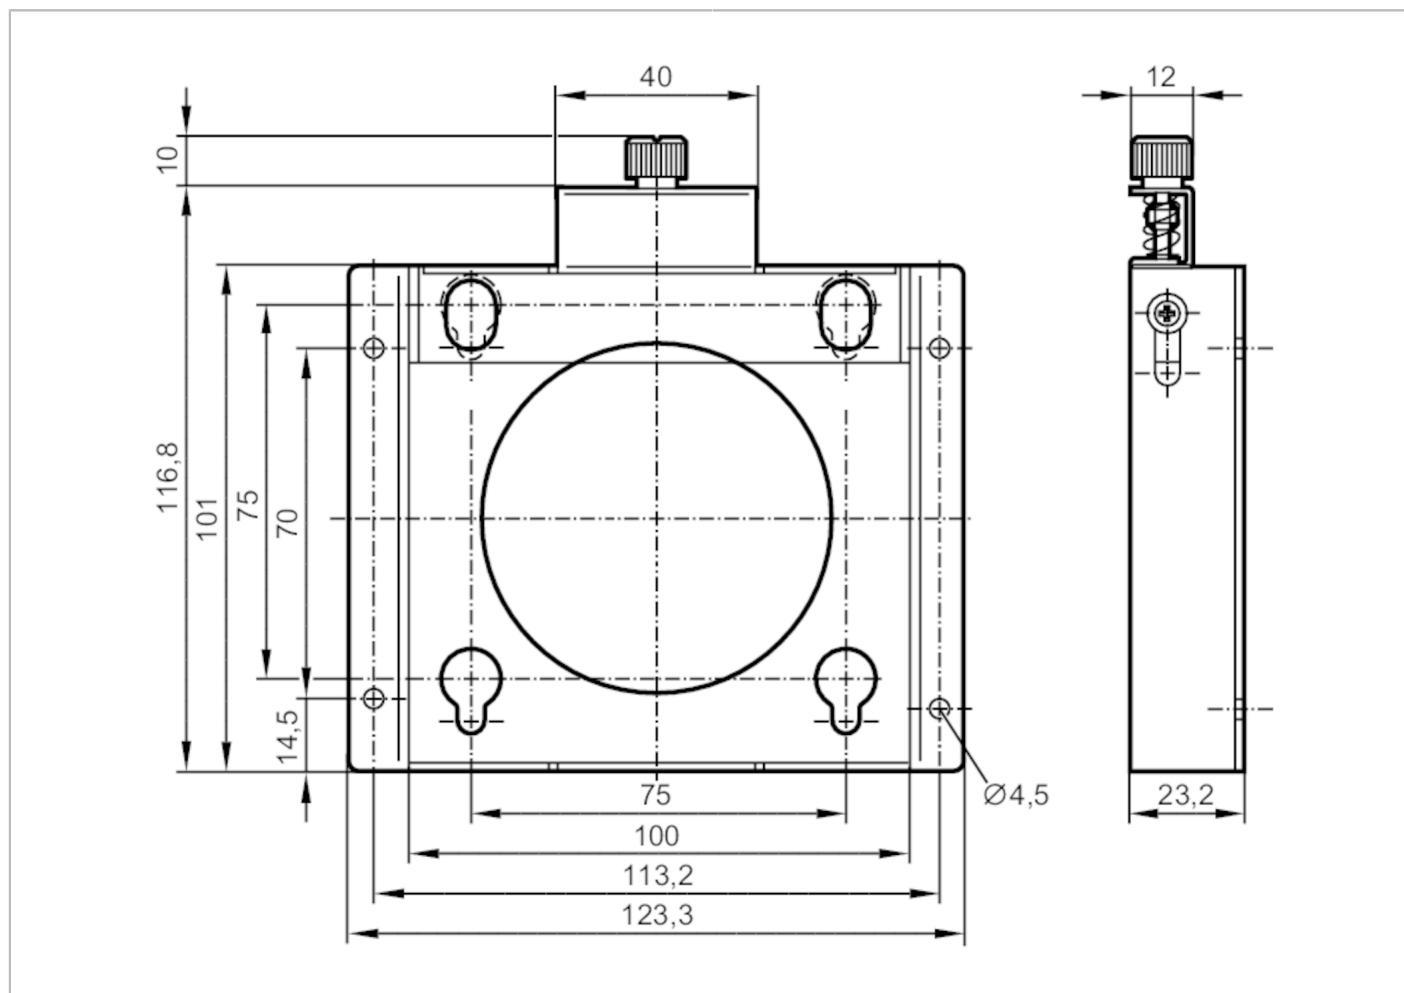

E2D401

Uchyt montażowy dla komputera dotykowego PC

WALL MOUNTING SET PANEL PC

Aplikacja	
Wykonanie	standard VESA , dla Paneli dotykowych PC, 100 x 100 mm
Montaż	dla montażu naściennego
Dane mechaniczne	
Waga [g]	270
Wymiary [mm]	126,8 x 123,3 x 23,2
Materiał	mocowanie: metal
Uwagi	
Sztuk w opakowaniu	1 szt.