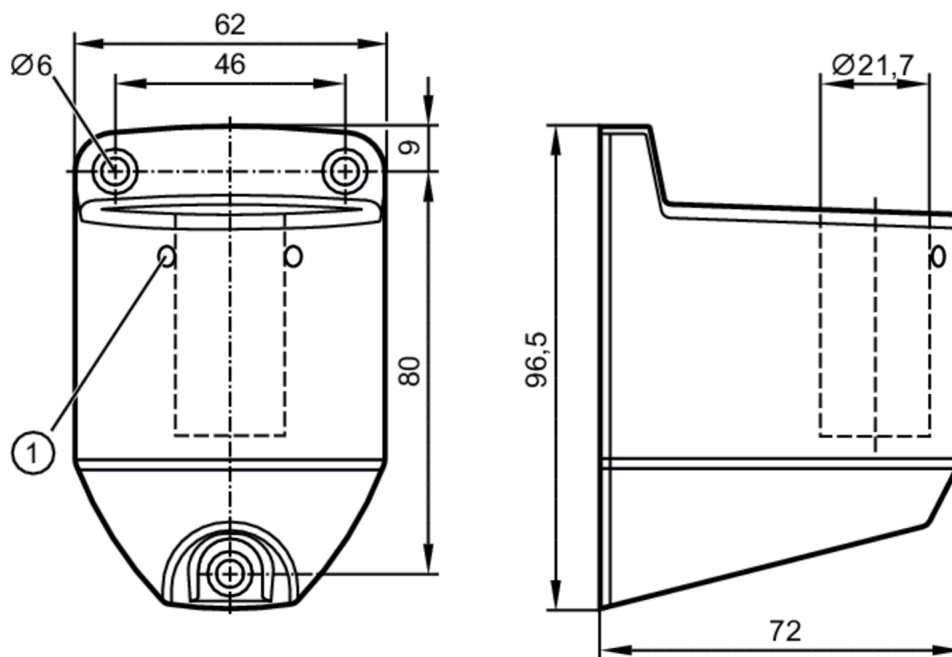

## Uchwyt ścienny

LED-Tower/Wall bracket

1 otwór

### Dane mechaniczne

Waga	[g]	258,5
Wymiary	[mm]	96,5 x 62 x 72
Materiał		aluminium czarny

### Akcesoria

Akcesoria (opcjonalne)	tuleja montażowa 100 mm, E89065
	tuleja montażowa 300 mm, E89066
	tuleja montażowa 800 mm, E89067