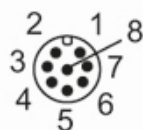

Połączenie elektryczne - odbiornik

Konektor: 1 x M12; kodowanie: A; Maks. długość przewodu: 100 m; dla kabla o przekroju 0,34 mm²

Podłączenie