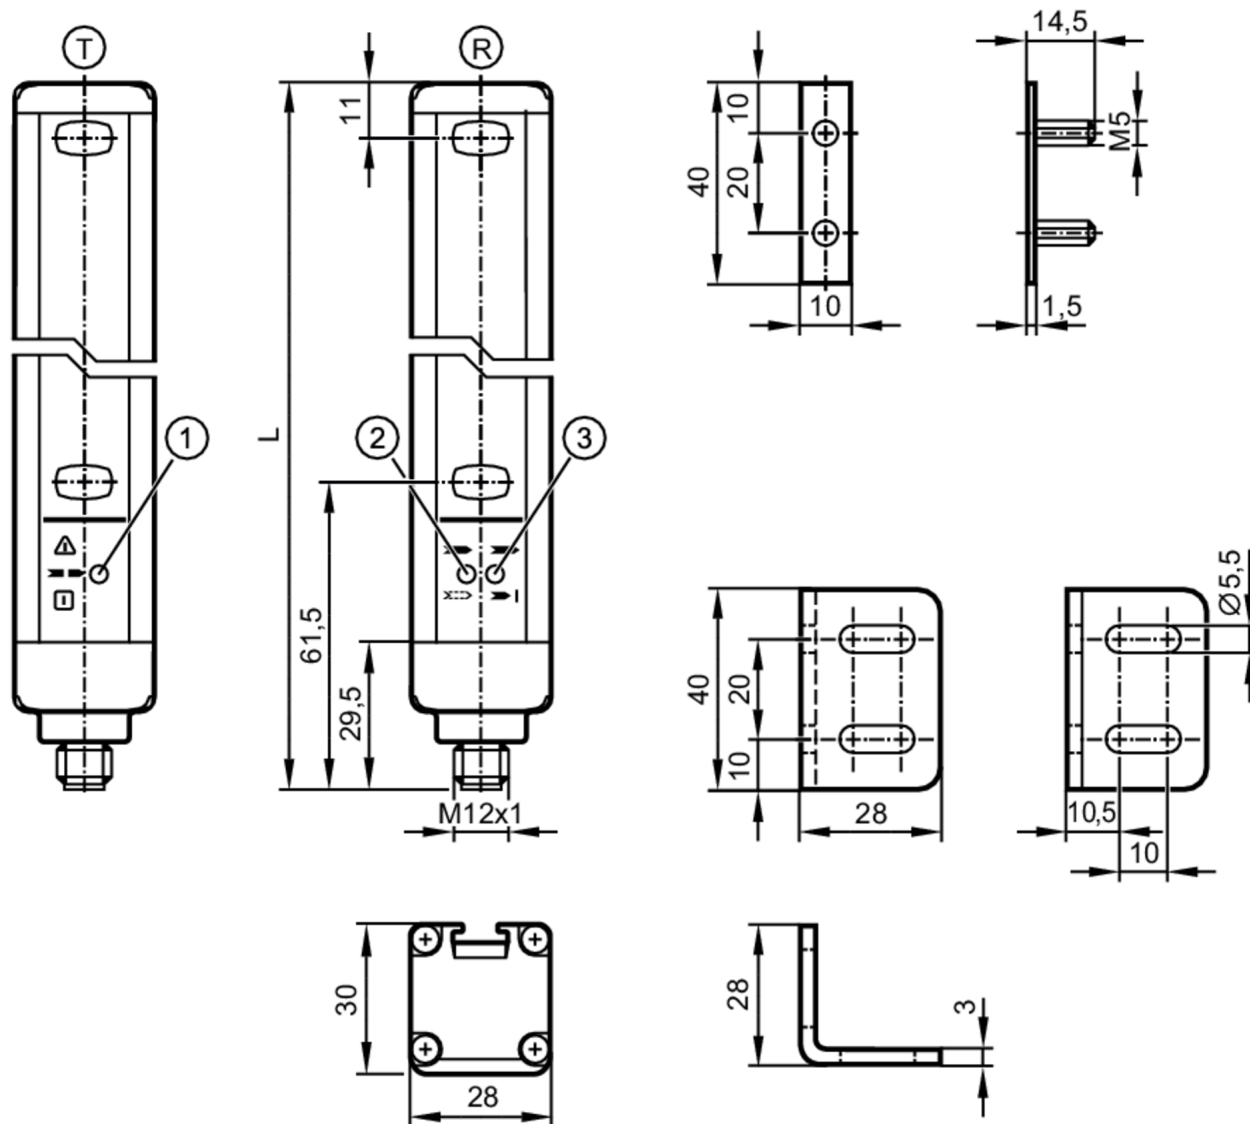

OY208S

Kurtyna świetlna bezpieczeństwa

OYA1210-90-4-20-P-1

Dla 8-pinowych wtyków kolory nie są standaryzowane.

Proszę zwrócić uwagę na schemat połączenia czujnika i wtyków (patrz karta katalogowa).

- T nadajnik
- R odbiornik
- 1 LED 3-kolorowe czerwony / zielony / pomarańczowyorange
- 2 LED 2-kolorowy żółty / niebieski
- 3 LED 2-kolorowy czerwony / zielony

Kurtyna świetlna bezpieczeństwa

OYA1210-90-4-20-P-1

Dane elektryczne		
Tolerancja napięcia zasilania	[%]	20
Napięcie zasilania	[V]	24 DC
Klasa ochrony		III
Zabezpieczenie przed odwrotną polaryzacją		tak
Czas rozruchu	[s]	< 2
Rodzaj światła		podczerwień
Długość fali	[nm]	950
Odbiornik		
Pobór prądu	[mA]	83
Nadajnik		
Pobór prądu	[mA]	42
Wyjścia		
Wykonanie elektryczne		PNP
Liczba wyjść OSSD		2
Maks. prąd obciążenia wyjścia OSSD	[mA]	400; (24 V)
Zabezpieczenie przed zwarcie		tak
Strefa działania		
Wysokość strefy chronionej	[mm]	1210
Rozdzielczość (zdolność wykrywania d)	[mm]	90
Szerokość strefy chronionej (niska intensywność światła)	[m]	0...10
Szerokość strefy chronionej (wysoka intensywność światła)	[m]	3...20
Czasy reakcji		
Czas reakcji	[ms]	4
Warunki pracy		
Zastosowanie		Klasa C zgodnie z EN 60654-1 zastosowania odporne na pogodę
Temperatura otoczenia	[°C]	-10...55
Maks. wilgotność względna powietrza	[%]	95
Ochrona		IP 65; IP 67
Testy / dopuszczenia		
EMC	IEC 61496-1	
Odporność na wstrząsy	IEC 61496-1	
Odporność na wibracje	IEC 61496-1	
Klasyfikacja bezpieczeństwa		
Typ ESPE IEC 61496-1		4
Spełnia wymogi		ISO 13849-1: 2015 kategoria 4, PL e IEC 61508 SIL 3 IEC 62061 SIL 3

OY208S

Kurtyna świetlna bezpieczeństwa

OYA1210-90-4-20-P-1

Żywotność TM (Mission Time) [h]	175200
PFH [1/h]	1,2E-08

Dane mechaniczne

Waga [g]	4140
Wymiary [mm]	1263 x 28 x 30
Materiał	obudowa: aluminium; szybka przednia: PC
Długość L [mm]	1263

Połączenie elektryczne - odbiornik

Konektor: 1 x M12; kodowanie: A; Maks. długość przewodu: 100 m; dla kabla o przekroju 0,34 mm²

Podłączenie