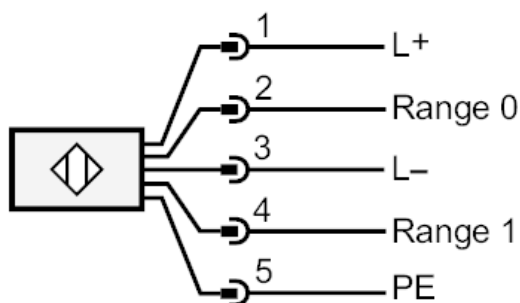

Wyświetlacze / elementy robocze

Wyświetlacz	LED, kolor żółty
	LED, kolor zielony
	LED, kolor czerwony
	LED, niebieski
	LED, kolor pomarańczowy

Akcesoria

Dostarczane elementy	Kątowy element mocujący: 6
	Elementy pozycjonujące: 6
	Nakrętki

Uwagi

Sztuk w opakowaniu	1 szt.
--------------------	--------

Połączenie elektryczne - nadajnik

Konektor: 1 x M12; kodowanie: A

Podłączenie

OY208S

Kurtyna świetlna bezpieczeństwa

OYA1210-90-4-20-P-1

Połączenie elektryczne - odbiornik

Konektor: 1 x M12; kodowanie: A; Maks. długość przewodu: 100 m; dla kabla o przekroju 0,34 mm²

Podłączenie