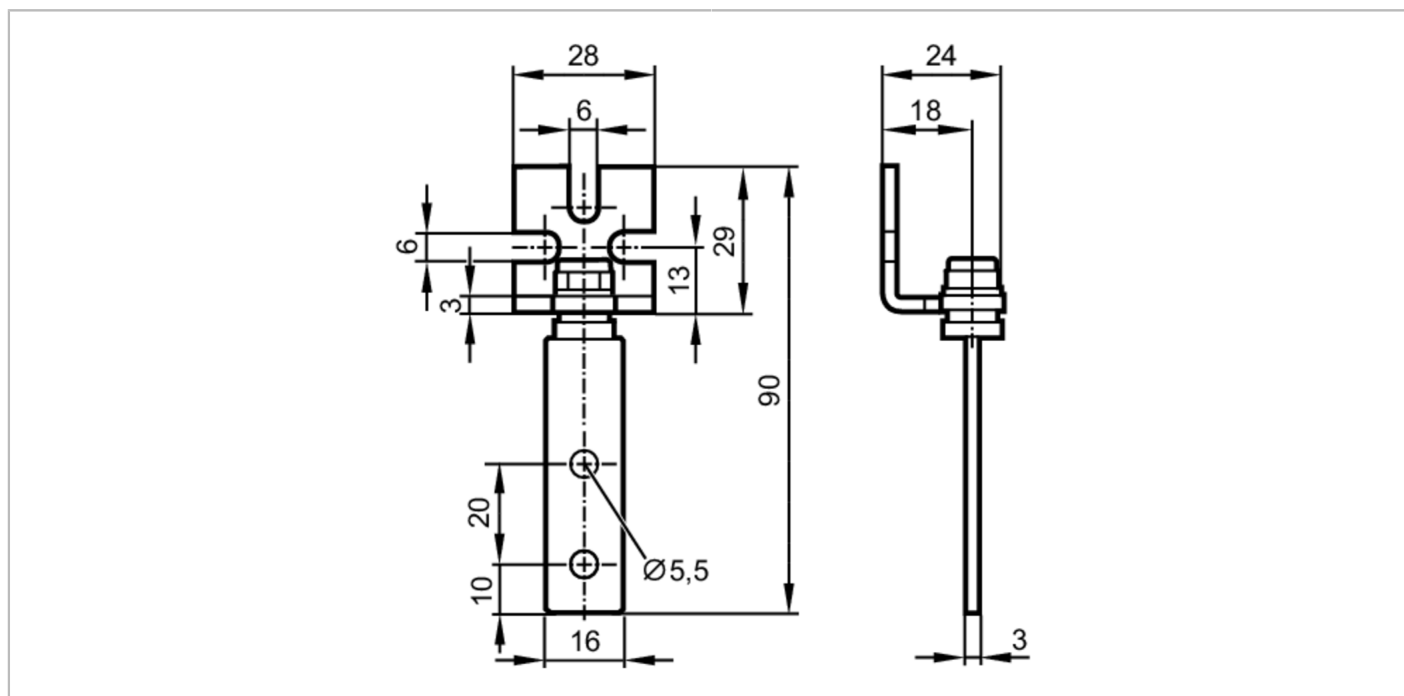

EY3011

Wspornik obrotowy do barier bezpieczeństwa

ROTATING ANGLE +/-90° SET4

Aplikacja

Montaż osiowy; ($\pm 90^\circ$)

Dane mechaniczne

Waga [g]	221,5
Wymiary [mm]	90 x 24 x 28
Materiał	Wspornik kątowy: stal czarny

Uwagi

Sztuk w opakowaniu 4 szt.