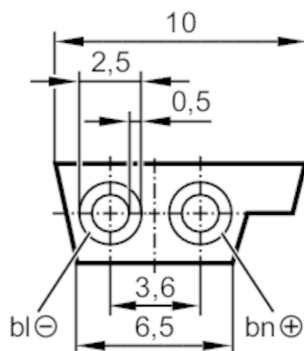

E74203

Przewód płaski AS-i

AS-i Flat cable TPE ye 500 m

Dane elektryczne

Napięcie zasilania [V] 26,5...31,6 DC; (Napięcie szczytowe 300 V)

Warunki pracy

Temperatura otoczenia [°C] -40...85

Dane mechaniczne

Waga [g] 40000

Uwagi

Uwagi dostarczany na szpuli

Sztuk w opakowaniu 1 szt.

Połączenie elektryczne

Przewód: 500 m, TPE, kolor żółty; 2 x 1,5 mm²