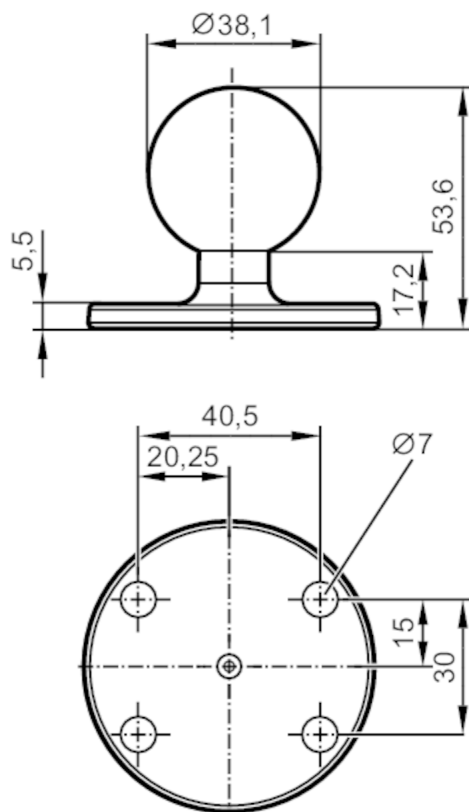

E2M238

Zestaw montażowy

MOUNTING PLATE MONITOR

Warunki pracy

Temperatura otoczenia [°C] -40...85

Dane mechaniczne

Waga [g] 95

Materiał mocowanie: aluminium malowane proszkowo