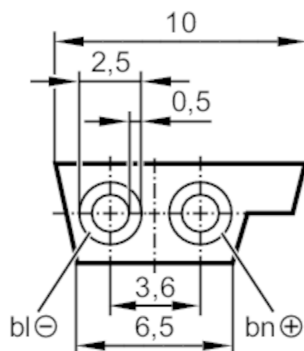

E74220

Przewód płaski AS-i

Flat cable 100 meter TPE red

Dane elektryczne

Napięcie zasilania [V] 230 DC; (Napięcie szczytowe 300 V)

Warunki pracy

Temperatura otoczenia [°C] -40...105

Temperatura w czasie pracy [°C] -30...105

Dane mechaniczne

Waga [g] 6960

Uwagi

Uwagi 100 m Szpula

Sztuk w opakowaniu 100 m

Połączenie elektryczne

Przewód: 100 m, TPE, kolor czerwony; 2 x 1,5 mm²