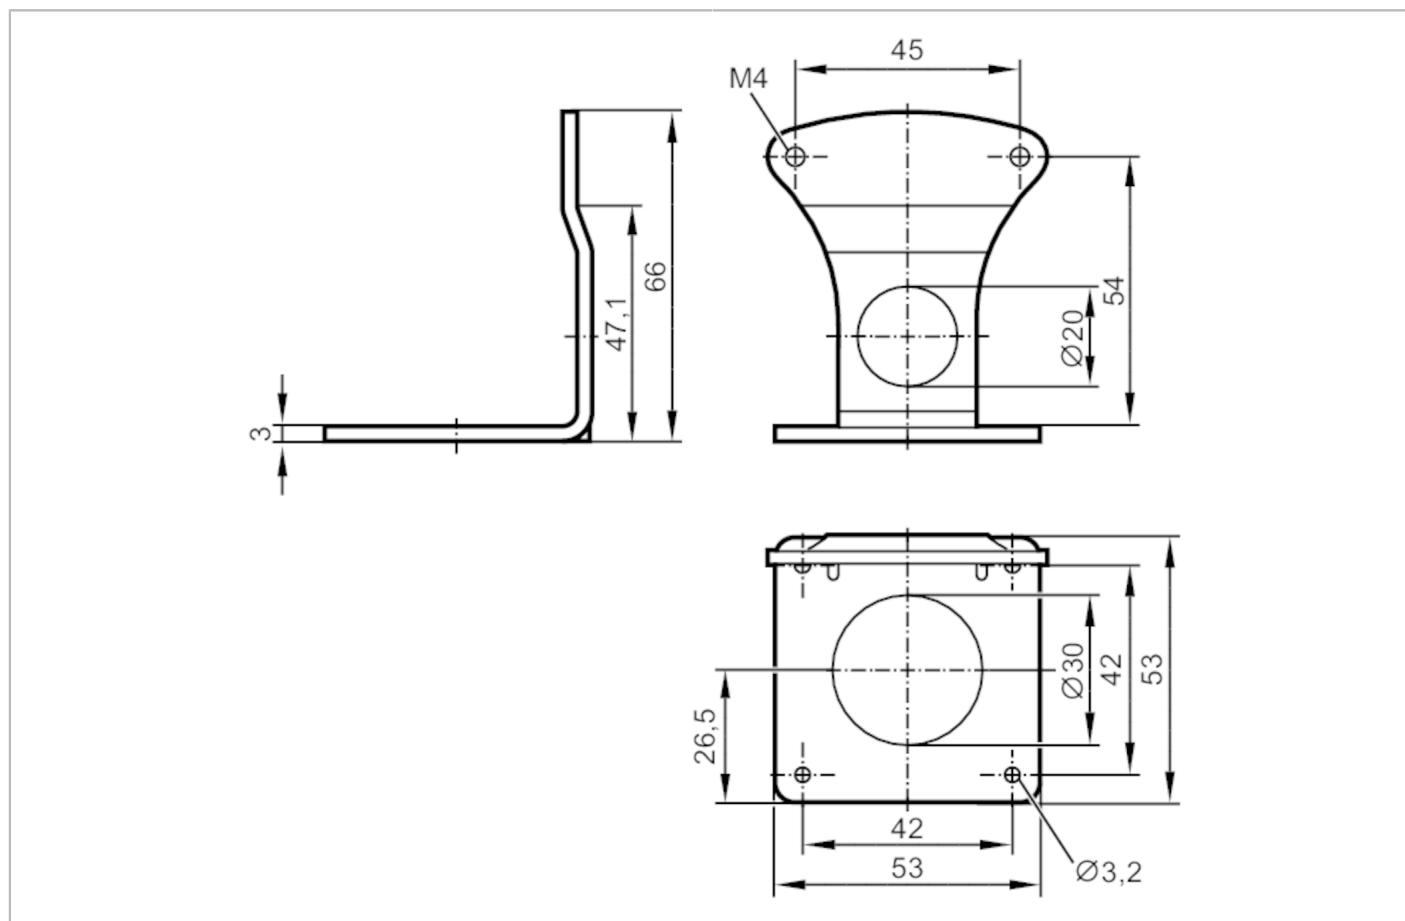

E2D117

Zestaw montażowy dla oświetlaczy

MOUNTING SET DOME LIGHT

Aplikacja	
Wykonanie	dla typu O2D
Dane mechaniczne	
Waga [g]	186,5
Typ montażu	montaż śrubowy
Materiał	mocowanie: stal nierdzewna (1.4305 / 303)
Akcesoria	
Dostarczane elementy	śruby: 4
Uwagi	
Sztuk w opakowaniu	1 szt.