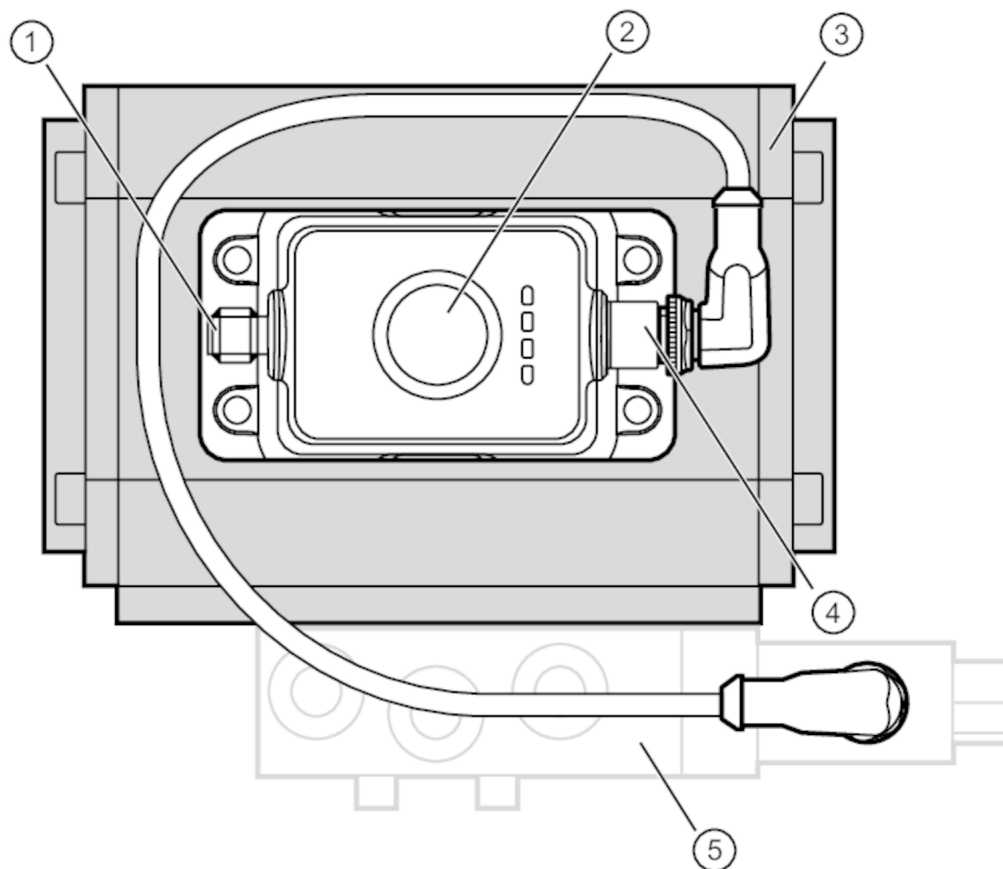

ZZ0628

Zestaw automatyki do aktuatorów zaworów pneumatycznych

ADDED VALUE PACKAGE MVQ 80x30x20

- 1 wtyk M12
- 2 MVQ201
- 3 aktuator
- 4 Gniazdo M12
- 5 zawór sterujący

Dane mechaniczne

Waga [g] 785,5

Akcesoria

Dostarczane elementy	Czujnik położenia do siłowników do zaworów: 1, MVQ201 5/2-drogowy zawór elektromagnetyczny: 1, Adaptowany z funkcji 5/2-drogowej na 3/2-drogową Przewód łączeniowy: 1, EVC030
----------------------	--

Uwagi

Sztuk w opakowaniu 1 szt.

ZZ0628

Zestaw automatyki do aktuatorów zaworów pneumatycznych

ADDED VALUE PACKAGE MVQ 80x30x20

diagramy i wykresy