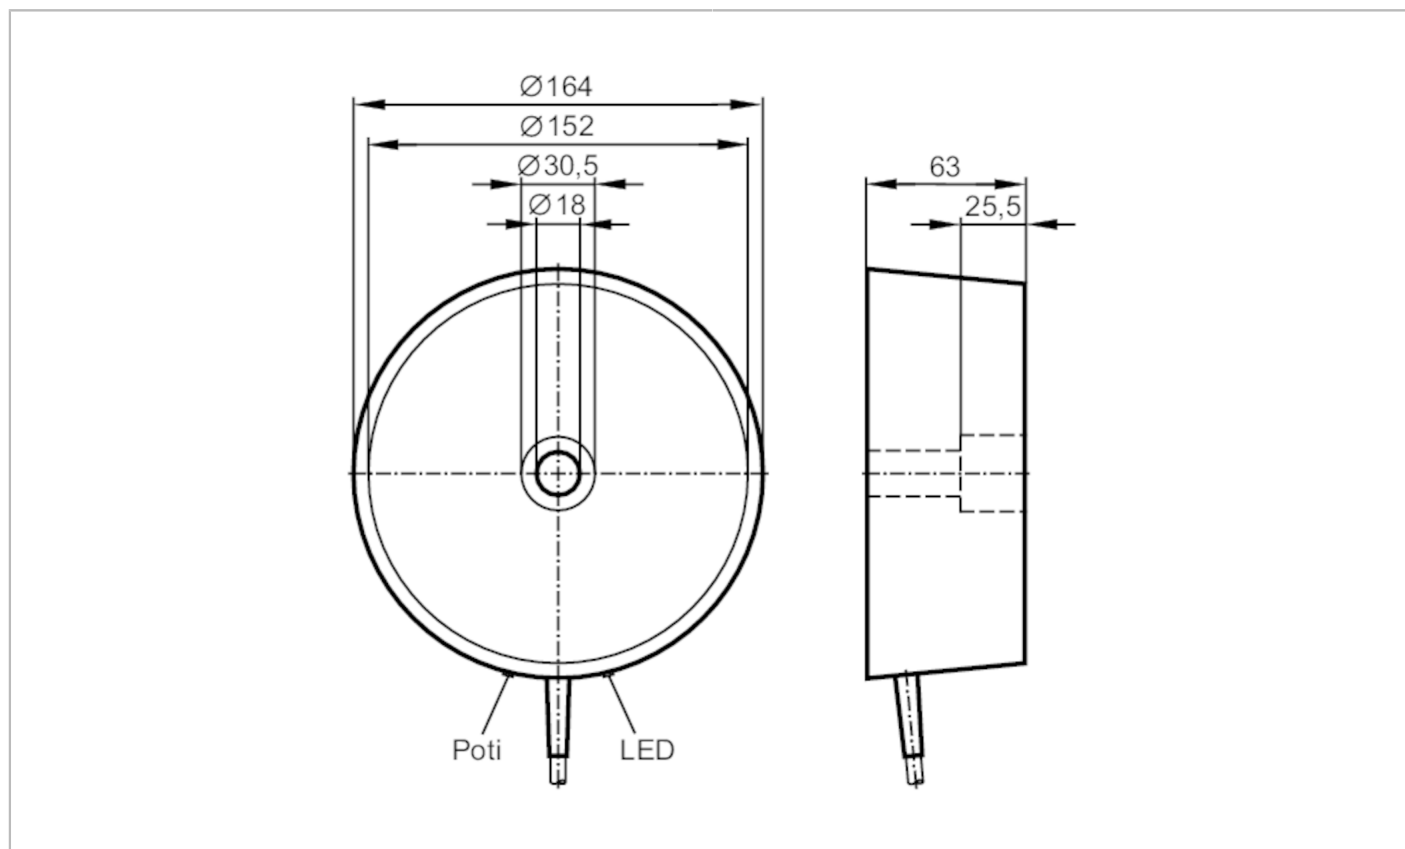

Czujnik indukcyjny dalekiego zasięgu

SIY-2120-BBOW

Cechy produktu

Funkcja wyjścia		normalnie zamknięte
Strefa działania	[mm]	30...120
Obudowa		cyldryczna
Wymiary	[mm]	Ø 164 / L = 63

Dane elektryczne

Częstotliwość AC	[Hz]	47...63
Napięcie zasilania	[V]	90...250 AC
Klasa ochrony		II
Zabezpieczenie przed odwrotną polaryzacją		nie

Czujnik indukcyjny dalekiego zasięgu

SIY-2120-BBOW

Wyjścia		
Funkcja wyjścia	normalnie zamknięte	
Maks. spadek napięcia wyjścia przełączającego AC [V]	11	
Minimalny prąd obciążenia [mA]	15	
Maks. prąd upływu [mA]	6	
Prąd obciążenia wyjścia przełączającego AC [mA]	200; (250 (...50 °C))	
Szczytowy prąd obciążenia wyjścia przełączającego [mA]	1500; (10 ms / 0,5 Hz)	
Częstotliwość przełączania AC [Hz]	3	
Zabezpieczenie przed zwarciami	nie	
Zabezpieczenie przed przeciążeniem	nie	
Strefa działania		
Strefa działania [mm]	30...120	
Regulowany zasięg działania	tak	
Ustawienia fabryczne zasięgu działania [mm]	120	
Realny zasięg działania Sr [mm]	120 ± 10 %	
Dokładność / odchylenie		
Współczynnik korekcji	stal: 1 / stal kwasoodporna: 0,7 / mosiądz: 0,4 / aluminium: 0,3 / miedź: 0,2	
Histereza [% z Sr]	< 15	
Dryft punktu przełączania [% z Sr]	-15...15	
Warunki pracy		
Temperatura otoczenia [°C]	-20...70	
Ochrona	IP 65	
Testy / dopuszczenia		
EMC	EN 60947-5-2	
Dane mechaniczne		
Waga [g]	1231	
Obudowa	cyldryczna	
Montaż	montaż niezabudowany	
Wymiary [mm]	Ø 164 / L = 63	
Materiał	obudowa: PBT; dolna pokrywa: aluminium	
Wyświetlacze / elementy robocze		
Wyświetlacz	Stan wyjścia	1 x LED, kolor żółty
Połączenie elektryczne		
Wymagana ochrona	bezpiecznik miniaturowy wg IEC60127-2 karta 1; ≤ 2 A; szybki	
Uwagi		
Uwagi	Zalecenie: Po wystąpieniu zwarcia należy sprawdzić, czy urządzenie działa prawidłowo.	
Sztuk w opakowaniu	1 szt.	