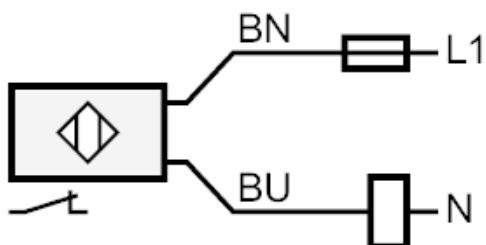

Czujnik indukcyjny dalekiego zasięgu

SIY-2120-BBOW

Wyjścia		
Funkcja wyjścia	normalnie zamknięte	
Maks. spadek napięcia wyjścia przełączającego AC [V]	11	
Minimalny prąd obciążenia [mA]	15	
Maks. prąd upływu [mA]	6	
Prąd obciążenia wyjścia przełączającego AC [mA]	200; (250 (...50 °C))	
Szczytowy prąd obciążenia wyjścia przełączającego [mA]	1500; (10 ms / 0,5 Hz)	
Częstotliwość przełączania AC [Hz]	3	
Zabezpieczenie przed zwarciami	nie	
Zabezpieczenie przed przeciążeniem	nie	
Strefa działania		
Strefa działania [mm]	30...120	
Regulowany zasięg działania	tak	
Ustawienia fabryczne zasięgu działania [mm]	120	
Realny zasięg działania Sr [mm]	120 ± 10 %	
Dokładność / odchylenie		
Współczynnik korekcji	stal: 1 / stal kwasoodporna: 0,7 / mosiądz: 0,4 / aluminium: 0,3 / miedź: 0,2	
Histereza [% z Sr]	< 15	
Dryft punktu przełączania [% z Sr]	-15...15	
Warunki pracy		
Temperatura otoczenia [°C]	-20...70	
Ochrona	IP 65	
Testy / dopuszczenia		
EMC	EN 60947-5-2	
Dane mechaniczne		
Waga [g]	1231	
Obudowa	cyldryczna	
Montaż	montaż niezabudowany	
Wymiary [mm]	Ø 164 / L = 63	
Materiał	obudowa: PBT; dolna pokrywa: aluminium	
Wyświetlacze / elementy robocze		
Wyświetlacz	Stan wyjścia	1 x LED, kolor żółty
Połączenie elektryczne		
Wymagana ochrona	bezpiecznik miniaturowy wg IEC60127-2 karta 1; ≤ 2 A; szybki	
Uwagi		
Uwagi	Zalecenie: Po wystąpieniu zwarcia należy sprawdzić, czy urządzenie działa prawidłowo.	
Sztuk w opakowaniu	1 szt.	

I22002

Czujnik indukcyjny dalekiego zasięgu

SIY-2120-BBOW

Połączenie elektryczne

Przewód: 2 m, PVC; 2 x 0,5 mm²

Podłączenie

Uwaga bezpiecznik miniaturowy wg IEC60127-2 karta 1 ≤ 2 A szybki

Kolory żył :

BN = brązowy

BU = niebieski