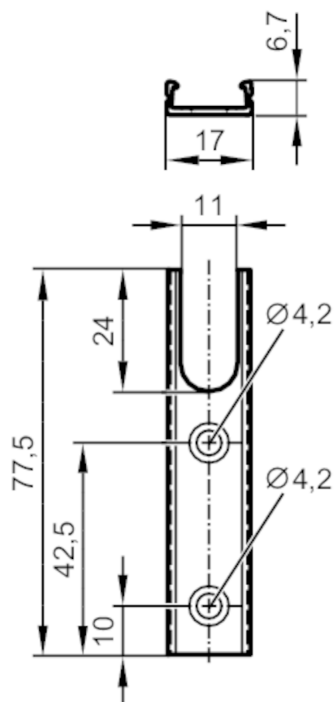

E89030

Profil aluminiowy

LED-MountingProfile, 77,5mm

Aplikacja

Aplikacja

do montażu pasków LED

Dane mechaniczne

Waga

[g]

14,4

Wymiary

[mm]

77,5 x 17 x 6,7

Materiał

Profil: aluminium EN AW-6060 T66

Uwagi