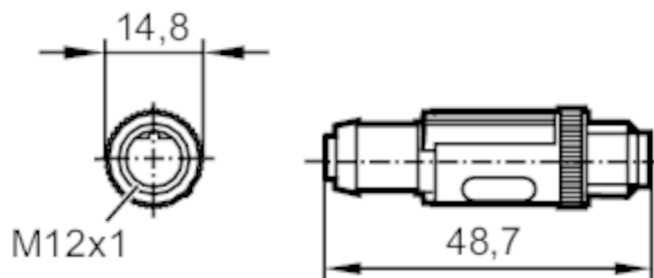

E7700S

Adres pamięci

PROFIsafe address plug

Aplikacja

Wykonanie adres pamięci dla AL200S

Dane mechaniczne

Waga [g] 17,3

Materiał PA szary