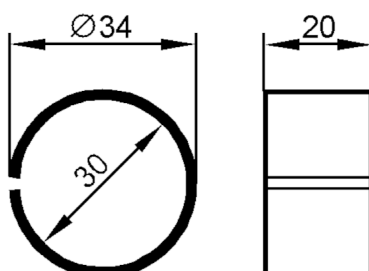

### Dane mechaniczne

Waga	[g]	6,2
Średnica wewnętrzna	[mm]	30
Średnica zewnętrzna	[mm]	34
Materiał		PBT
Długość	[mm]	20