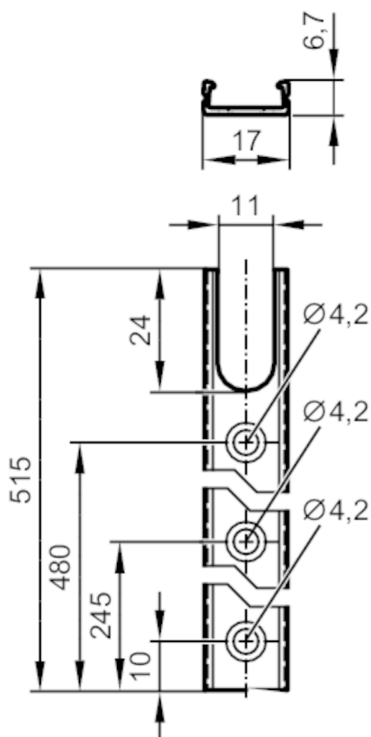

E89032

Profil aluminiowy

LED-MountingProfile, 515mm

Aplikacja

Aplikacja do montażu pasków LED

Dane mechaniczne

Waga [g]	72,9
Wymiary [mm]	515 x 17 x 6,7
Materiał	Profil: aluminium EN AW-6060 T66

Uwagi

Sztuk w opakowaniu 1 szt.