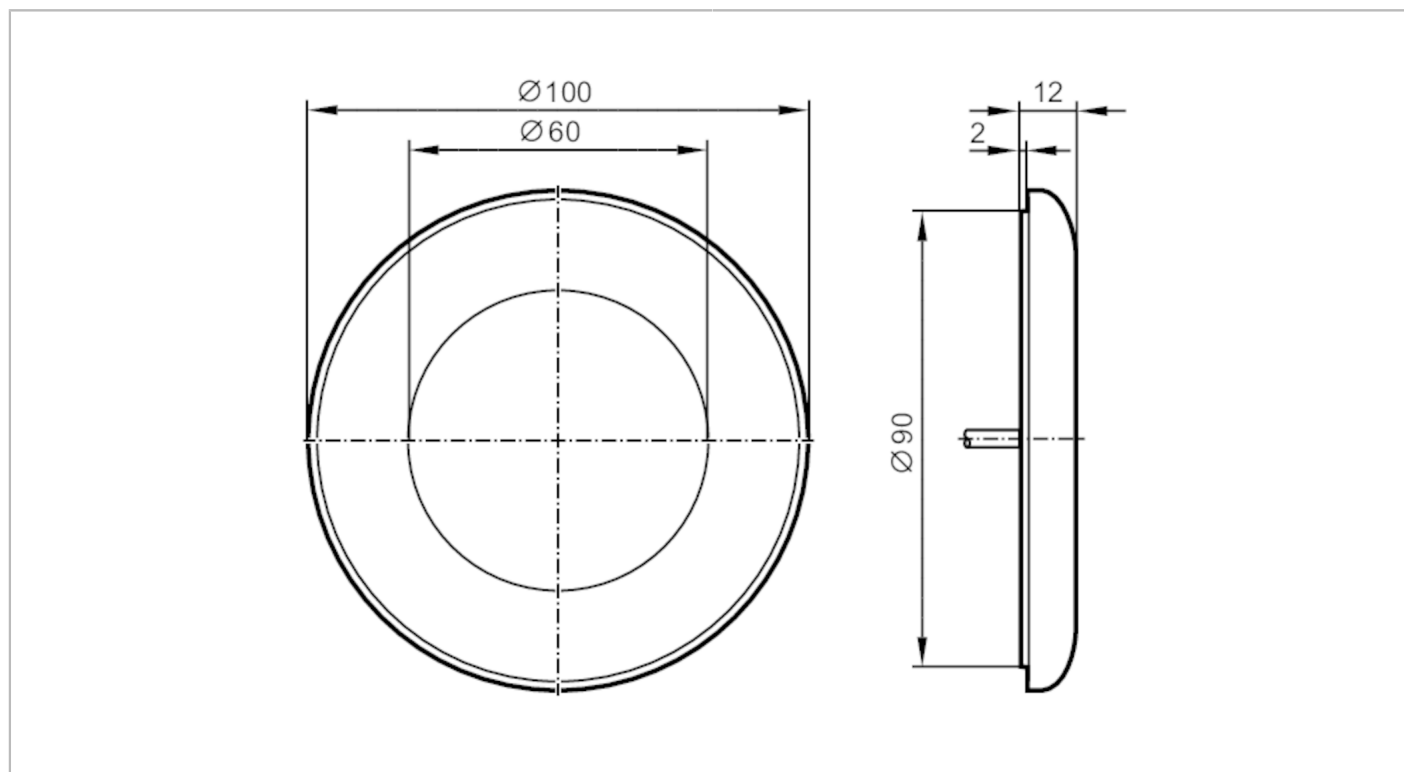

E12384

Kolorowe nakładki do czujników dotykowych

BLACK COVER RING FOR KT

Aplikacja	
Wykonanie	dla typu KT50
Dane mechaniczne	
Waga [g]	31,2
Wymiary [mm]	100 x 10 x 100
Materiał	PC czarny
Uwagi	
Sztuk w opakowaniu	2 szt.