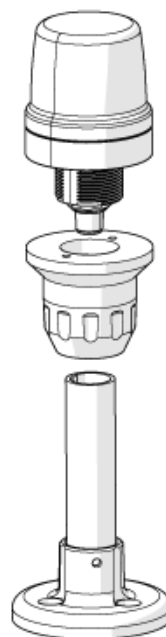

E89067

Tuleja montażowa

LED-Tower/Pole/800mm

L: 800 mm

Dane mechaniczne

Waga	[g]	244
Wymiary	[mm]	Ø 21,7 / L = 800
Materiał		aluminium czarny
Długość L	[mm]	800

Akcesoria

Akcesoria (opcjonalne)	podstawa montażowa:, E89060
	uchwyt ścienny:, E89061
	Adapter montażowy:, E89063

Uwagi

Sztuk w opakowaniu	1 szt.
--------------------	--------

diagramy i wykresy

montaż na podstawie

E89067

Tuleja montażowa

LED-Tower/Pole/800mm

montaż naścienny