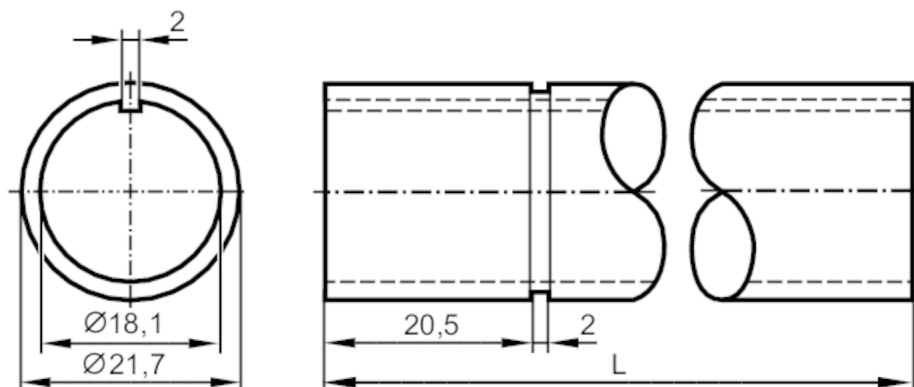

E89067

Tuleja montażowa

LED-Tower/Pole/800mm

L: 800 mm

Dane mechaniczne

Waga	[g]	244
Wymiary	[mm]	Ø 21,7 / L = 800
Materiał		aluminium czarny
Długość L	[mm]	800

Akcesoria

Akcesoria (opcjonalne)	podstawa montażowa:, E89060
	uchwyt ścienny:, E89061
	Adapter montażowy:, E89063

Uwagi

Sztuk w opakowaniu	1 szt.
--------------------	--------

diagramy i wykresy

montaż na podstawie

E89067

Tuleja montażowa

LED-Tower/Pole/800mm

montaż naścienny