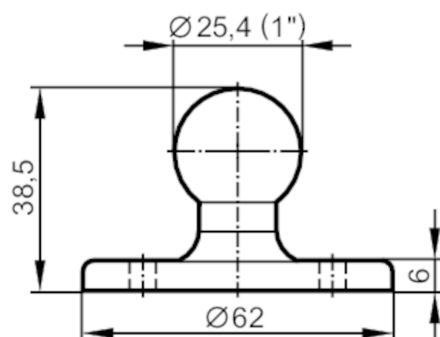

EC0409

Płyta montażowa do zestawu montażowego RAM

R360/BasicDisplay/BallB

Dane mechaniczne

Waga	[g]	57,65
Wymiary	[mm]	38,5 x 62 x 62
Materiał		Wspornik montażowy: aluminium anodowany (czarny); kula: guma