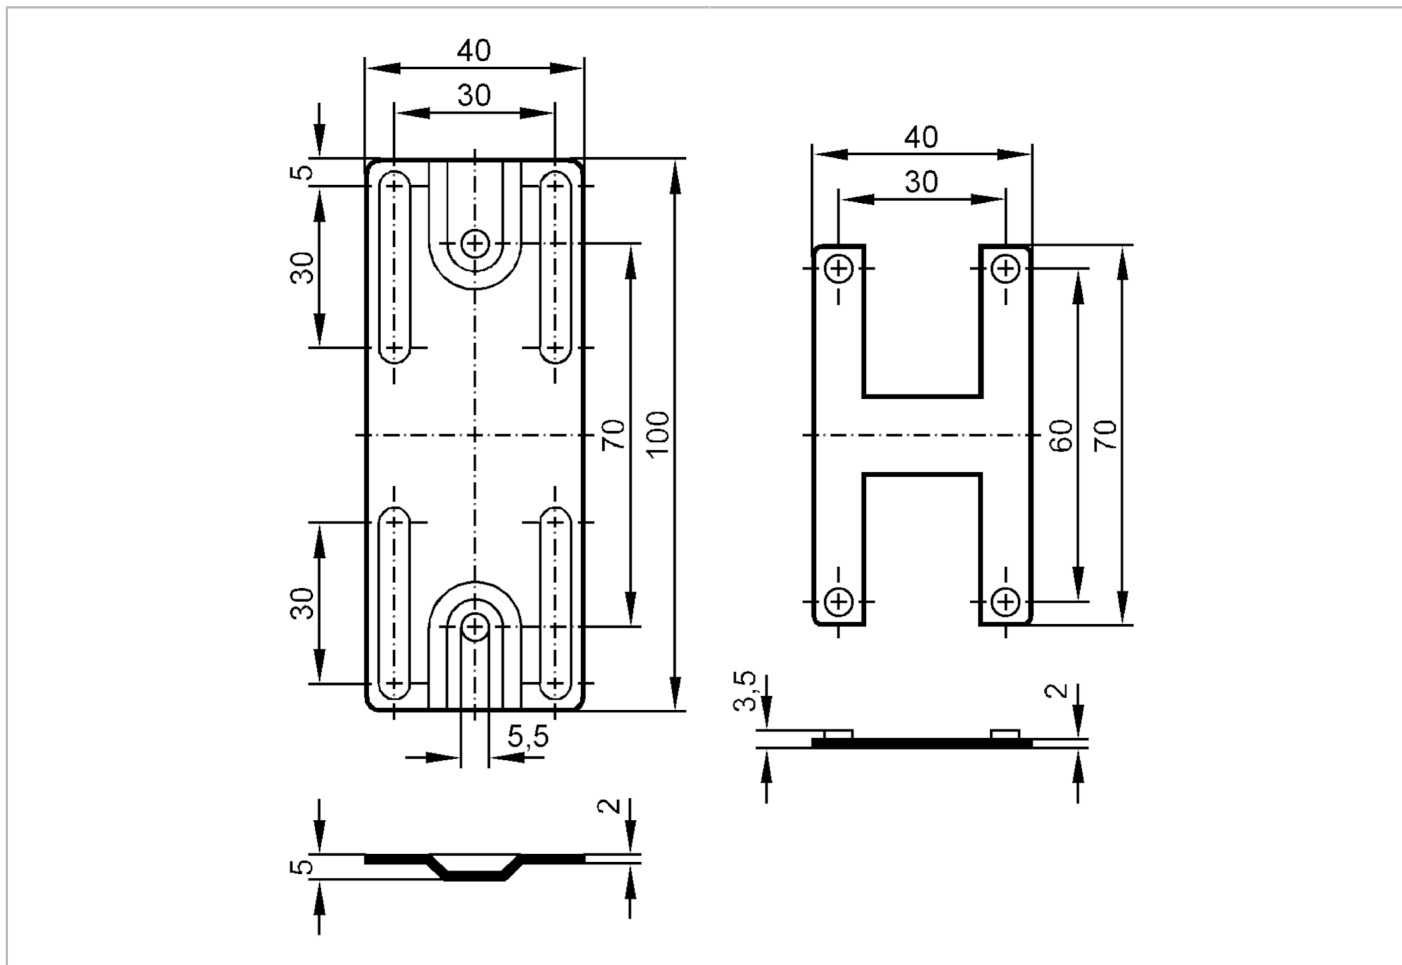

## Wspornik montażowy

MOUNTING PLATE IVE/KVE

### Dane mechaniczne

Waga	[g]	39,6
Materiał		aluminium anodowanie 10...20 µm
<b>Uwagi</b>		
Sztuk w opakowaniu		1 szt.