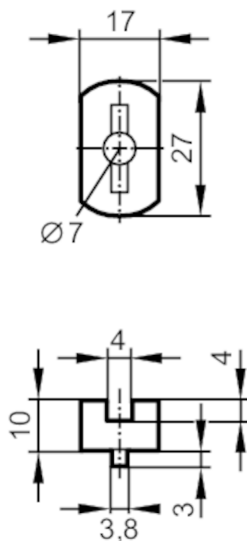

E12084

Podkładka dystansowa

SPACER IFM-PUCK 10 MM

Dane mechaniczne

Waga	[g]	8,7
Wymiary	[mm]	10 x 27 x 17
Materiał		PA

Uwagi

Sztuk w opakowaniu		1 szt.
--------------------	--	--------