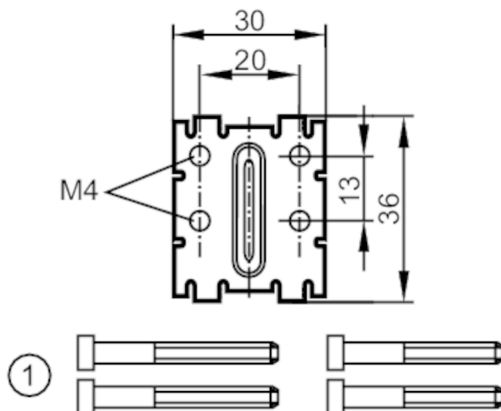

## Zapięcie na szynę DIN

DIN RAIL MOUNTING KIT

1 śruby mocujące

### Dane mechaniczne

Waga [g]	23,2
Materiał	stal nierdzewna (1.4310 / 301)

### Akcesoria

Akcesoria (opcjonalne)	śruba imbusowa: 2 x M4 x 35 śruba imbusowa: 2 x M4 x 40
------------------------	--